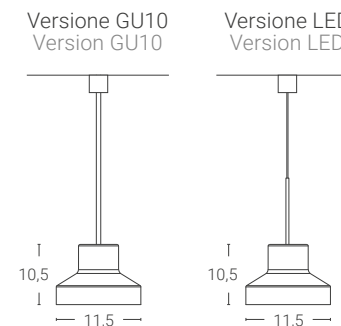

4 Finiture · Colours:

NX | BX | SA | BC | BS | FM

Finiture disponibili solo in versione opaca
Finishes available only in matt version

11 Dimmerazione · Dimming:

(O) ON/OFF
(D) DALI/PUSH solo per versione LED · Only for LED version

Cavo · Cable:

Versione GU10: cavo rayon nero 150 cm.
GU10 version: black rayon cable 150 cm.

Versione LED: cavo coassiale nero PVC 150 cm.
LED version: Black PVC coaxial cable 150 cm.

Dim. rosone: Ø5,5 cm altezza 6 cm
Ceiling rose dim.: Ø5,5 cm height 6 cm

Driver incluso inserito nel rosone
Driver included inserted in the ceiling rose

Le dimensioni del rosone nella variante DALI/PUSH possono essere diverse.
The dimensions of the ceiling rose in DALI / PUSH variant can be different.

Dimensione Dimension (cm)	Sorgente luminosa 7 Light source	Finiture · Colours	
		Verniciata · Painted	Ottone · Brass
11,5 x 10,5	GU10 (G)	145€	184€
	LED 1x 25W - ON/OFF (L)	289€	328€
	LED 1x 25W - DALI/PUSH (L)	319€	359€

Prezzi IVA esclusa · Prices excluding VAT; Colore non a catalogo: su richiesta · Colour not in the catalog: on request;
Altri colori a catalogo · Other colours in the catalog: +10%; Rosa quarzo · Quartz pink : +15%