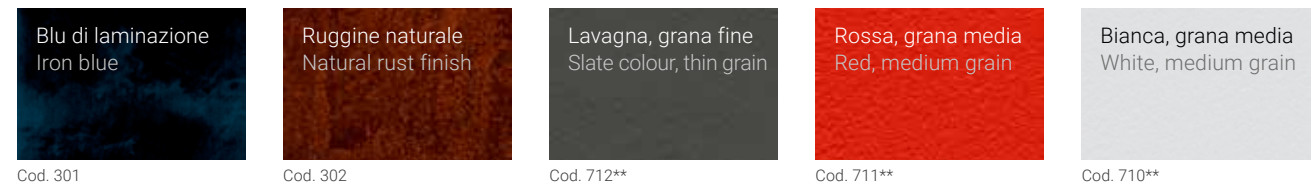

Finiture · Colours

Colori cavi in tessuto · Fabric cable colours

Finiture speciali · Special finishes

Finiture speciali · Special finishes

Finiture ottone · Brass finishes

Finiture in foglia · Leaf finishes

Marmi · Marbles

*Finiture non disponibili per la parte interna degli apparecchi bicolore · Finishes not available for the inside part of the bi-coloured luminaires.

**Finiture non disponibili quando non previste esplicitamente nella pagina del prodotto · Finishes not available when not explicitly mentioned on the product page.
Alcune finiture possono avere un effetto sabbiato/cristallizzato · Some finishes may have a sandblasted/crystallized effect.

Colori verniciatura · Painted colours

Colori novità · New colours

Note generali · General note

Tutte le lampade a sospensione ZAVA vengono fornite con un cavo di lunghezza standard pari a 1.5 metri, eccetto:
- RINGS per i quali la lunghezza standard del cavo è 3 metri.
- DRIYOS, DRIYOS NAKED, COSIMA SOSPENSIONE e MEDU' SOSPENSIONE per i quali la lunghezza del cavo standard è 2 metri.
- OCIU per la quale la lunghezza del cavo standard è 4 metri.
- RAGI-T per il quale la lunghezza del cavo di ogni paralume è 5 metri.
- SISTEMA ZERO2 e SISTEMA RAGI deve sempre essere configurato nella lunghezza dei cavi da parte del cliente.

All ZAVA pendant lamps are supplied with a standard cable length of 1.5 metres, excepted:
- RINGS for which the standard cable length is 3 metres.
- DRIYOS, DRIYOS NAKED, COSIMA SUSPENSION and MEDU' SUSPENSION for which the standard cable length is 2 metres.
- OCIU for which the standard cable length is 4 metres.
- RAGI-T for which the length of the cable of each lampshade is 5 m.
- ZERO2 and RAGI SYSTEM must always be configured in the cable length by the customer.