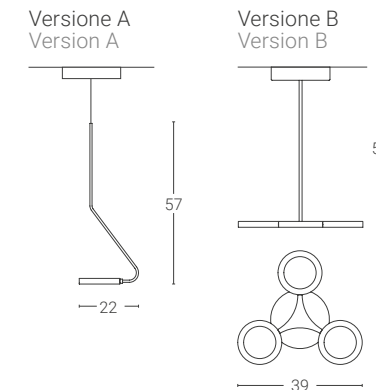

4 Finiture base e disco: Base and disc colours:

NX | BX | FX | LC | SH | AG

Finiture disponibili solo in versione opaca
Finishes available only in matt version

Versione A version A:
Dim. rosone Ø16 cm altezza 4 cm
Ceiling rose dim.: Ø 16 cm height 4 cm