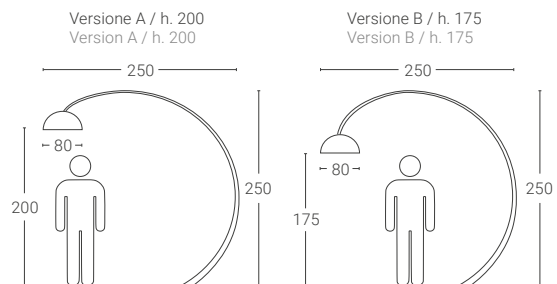

4 Finiture · Colours:

NX | BX

5 Finiture interne · Inside colours:

BX | FO | FA | FR

Finiture disponibili solo in versione opaca
Finishes available only in matt version

*Versione PUSH: Driver incluso inserito nell'arco. Dimmerazione mediante pulsante presente sull'arco.

*PUSH Version: Driver included embedded in the arc. Dimming via push-button on the arc.

Dim. 3 (cm)	Sorgente luminosa Light source	Finiture · Colours		
		Verniciata Painted	Bicolore Two colours	Verniciata + interno foglia Painted + inside leaf
A / h. 200 (200)	LED 1 x 36W DALI/PUSH*	4.587 €	4.732 €	4.623 €
B / h. 175 (175)	LED 1 x 36W DALI/PUSH*	4.369 €	4.611 €	4.502 €

Prezzi IVA esclusa · Prices excluding VAT; Colore non a catalogo: su richiesta · Colour not in the catalog: on request;
Altri colori a catalogo · Other colours in the catalog: +10%; Rosa quarzo · Quartz pink : +15%

Versione DALI fornita con cavo 5 poli (L+N+T+DA+DA) per cablaggio a sistema domotico dell'edificio. Spina non prevista.
DALI version supplied with 5-pole cable (L+N+PE+DA+DA) for building home automation system wiring. Plug not provided.

Specificare la versione desiderata in fase d'ordine · Please specify the desired version when ordering.