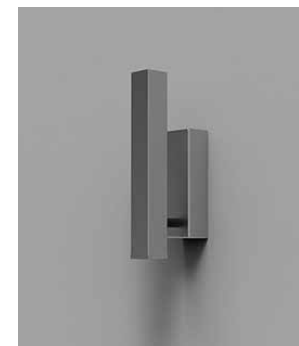

4 Finiture · Colours:
NX | BX | SA

Finiture disponibili solo in versione opaca
Finishes available only in matt version

Tratto Applique snodabile

by Franco Zavarise

Applique · Wall

TR WX 20X **4** XX X L M 6 3 D I

Materiale · Material:
Ottone/alluminio · Brass/aluminum

Sorgente luminosa LED · LED Light source:
LED 4,9W 241 lm 3000k DALI