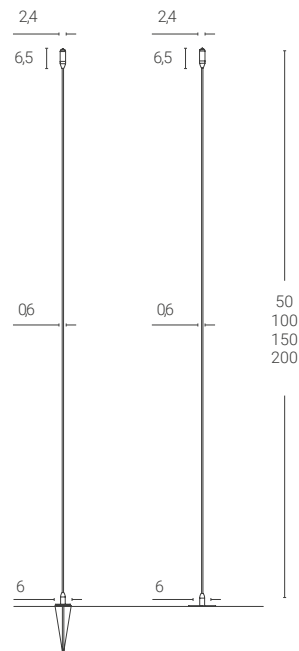

4 Finiture · Colours:

VR | BC | BS

Finiture disponibili solo in versione opaca
Finishes available only in matt version

Alimentatore escluso. A richiesta disponibile alimentatore da installare remoto in apposita scatola di derivazione impermeabile, non fornita da ZAVA.
Power supply excluded. On request, a power supply unit is available to be installed remotely in a special waterproof junction box, not supplied by ZAVA.

Diffusore vetro o silicone. Specificare il materiale desiderato in fase d'ordine.
Glass or silicone diffuser. Specify the desired material when ordering.

Cavo non incluso.
Cable not included.

*Disponibile solo in ottone brunito chiaro ed ottone brunito scuro.
*Available only in light burnished brass and dark burnished brass.

3 Dimensione
Dimension (cm)

Versione · Version **2**

Finiture · Colours

Dimensione (cm)	Versione	Finiture	Verde rame Copper green	Ottone* Brass*
50 (50x)	Picchetto · Picket (PC)		266€	223€
	Base · Base (PT)		260€	218€
100 (100)	Picchetto · Picket (PC)		286€	243€
	Base · Base (PT)		279€	238€
150 (150)	Picchetto · Picket (PC)		290€	248€
	Base · Base (PT)		285€	242€
200 (200)	Picchetto · Picket (PC)		295€	253€
	Base · Base (PT)		289€	246€

Prezzi IVA esclusa · Prices excluding VAT; Colore non a catalogo: su richiesta · Colour not in the catalog: on request;
Altri colori a catalogo · Other colours in the catalog: +10%; Rosa quarzo · Quartz pink : +15%

Accessori · Accessories **5**

Cavo(1m) Cable(1m)	Diffusore silicone PMMA diffuser (DS)	Diffusore vetro Glass diffuser (DV)	Alimentatore On/Off On/Off driver
3€	19€	19€	24€