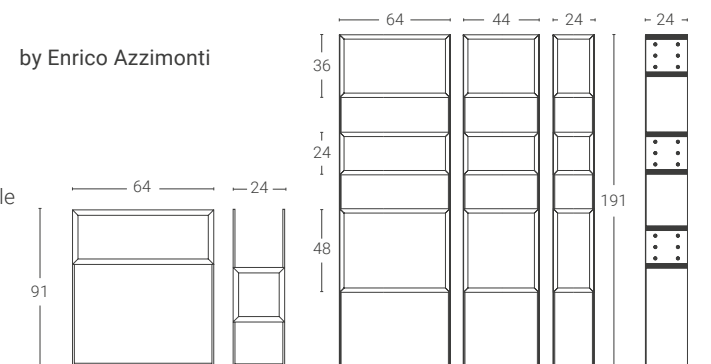

Dimensione

Dimension (cm)

Finiture · Colours

	Verniciata Painted	Ruggine Rust finish	Blu di laminazione Iron blue
25 x 25	209€	223€	219€

Prezzi IVA esclusa · Prices excluding VAT; Colore non a catalogo: su richiesta · Colour not in the catalog: on request;
Altri colori a catalogo · Other colours in the catalog: +10%; Rosa quarzo · Quartz pink : +15%

Concrete by Enrico Azzimonti

Complemento · Complement

Materiale · Material:
Ferro, legno di pioppo naturale
Iron, natural poplar wood