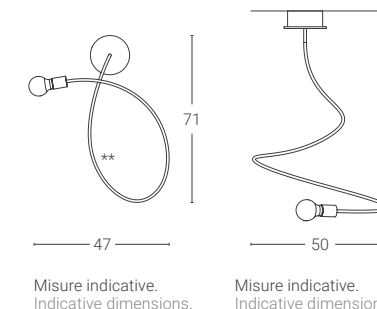

Pato by Franco Zavarise

Applique e plafoniera · Wall and ceiling

PA **2** 50X **4** XX X E M X X O I

Materiale · Material:
Rame, ottone, ferro · Copper, brass, iron

Versione indoor, sorgente luminosa:
Indoor version, Light source:
Attacco E27 (lampadina esclusa) {A++ → E} Max 70W
Lampholder E27 (bulb not included) {A++ → E} Max 70W