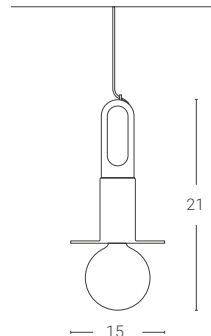

4 Finiture · Colours:

NX | BX | RX | TP | GX

Finiture disponibili solo in versione opaca
Finishes available only in matt version

Cavo rayon nero: 200 cm
Black rayon cable: 200 cm

Dim. rosone: Ø4,5 cm altezza 7 cm
Ceiling rose dim.: Ø4,5 cm height 7 cm

Dimensione

Dimension (cm)

Finiture · Colours

Dimensione	Nero o bianco · Black or white	Verniciata · Painted
15 x 21	109€	139€

Prezzi IVA esclusa · Prices excluding VAT; Colore non a catalogo: su richiesta · Colour not in the catalog: on request;
Altri colori a catalogo · Other colours in the catalog: +10%; Rosa quarzo · Quartz pink : +15%