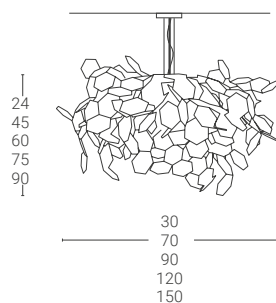

4 Finiture · Colours:

NX | BX | SA | SP

Finiture disponibili solo in versione opaca
Finishes available only in matt version

Dim. rosone: Ø22 cm altezza 4 cm
Ceiling rose dim.: Ø22 cm height 4 cm

Disponibile solo spazzolata o satinata
Available only brushed or satin finish

Cavo PVC trasparente: 150 cm
Transparent PVC cable: 150 cm

Dimensione **3**
Dimension (cm)

Finiture · Colours

Dimensione Dimension (cm)	Verniciata Painted	Ottone con rosone ottone Brass with brass ceiling rose
30 x 24 (30X)	309€	448€
70 x 45 (70X)	659€	1.273€
90 x 60 (90X)	806€	1.763€
120 x 75 (120)	1.186€	--
90 x 60 / 3 x E27 (90X)	958€	1.914€
120 x 75 / 3 x E27 (120)	1.338€	--
120 x 75 / 5 x E27 (120)	1.398€	--
150 x 90 / 3 x E27 (150)	A richiesta On request	--
150 x 90 / 5 x E27 (150)	A richiesta On request	--

Prezzi IVA esclusa · Prices excluding VAT; Colore non a catalogo: su richiesta · Colour not in the catalog: on request;
Altri colori a catalogo · Other colours in the catalog: +10%