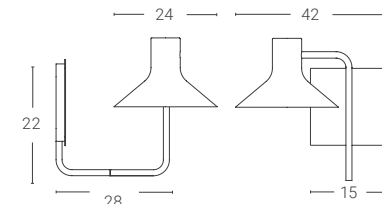

Sister by Enrico Azzimonti

Sospensione · Suspension

SI SX 3 4 XX N 7 M X X O I

Materiale · Material:
Ferro · Iron

7 Sorgenti luminose · Light sources:

(G) Attacco GU10 (lampadina esclusa) {A → E} Max 15W
Lampholder GU10(bulb not included) {A++ → E} Max 15W

(E) Attacco E27 (lampadina esclusa) {A → E} Max 70W
Lampholder E27(bulb not included) {A++ → E} Max 70W

4 Finiture · Colours:

NX | BX | RX | LX | UX

Finiture disponibili solo in versione opaca
Finishes available only in matt version

Dim. rosone: Ø11,5 cm altezza 4 cm
Ceiling rose dim: Ø11,5 cm height 4 cm

Cavo rayon nero: 150 cm
Black rayon cable: 150 cm

Dim. (cm) 3	Sorgente luminosa · Light source	Finitura · Colour
Verniciata e Blu di laminazione e Ruggine Painted and Iron blue and Rust		
Ø24 (24X)	GU10	165€
	E27	163€
Ø31 (31X)	GU10	177€
	E27	175€

Prezzi IVA esclusa · Prices excluding VAT; Colore non a catalogo: su richiesta · Colour not in the catalog: on request;
Altri colori a catalogo · Other colours in the catalog: +10%; Rosa quarzo · Quartz pink : +15%

Sister by Enrico Azzimonti

Terra · Floor

SI PX 100 4 BX X 7 M X X O I

Materiale · Material:
Ferro · Iron

7 Sorgenti luminose · Light sources:

(G) Attacco GU10 (lampadina esclusa) {A → E} Max 15W
Lampholder GU10(bulb not included) {A++ → E} Max 15W

(E) Attacco E27 (lampadina esclusa) {A → E} Max 70W
Lampholder E27(bulb not included) {A++ → E} Max 70W

4 Finiture · Colours:

NX | BX | RX | LX

Disponibile nella versione monocolore e bicolore. Nella versione bicolore il paralume è solo RAL9010.
Available in one colour version and two colours. In the two colours version the lampshade is only RAL9010.

Finiture disponibili solo in versione opaca
Finishes available only in matt version