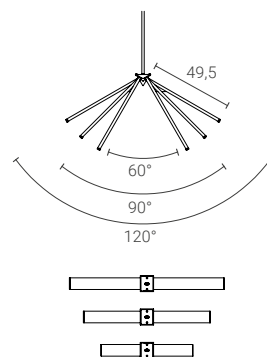

4 Finiture · Colours:

NX | BX

Finiture disponibili solo in versione opaca
Finishes available only in matt version

Dimensione 3 Dimension (cm)	Sorgente luminosa Light source	Finiture · Colours
		Verniciata Painted
60° (60X)	LED 29W DALI	620 €
90° (90X)	LED 29W DALI	620 €
120° (120)	LED 29W DALI	620 €

Prezzi IVA esclusa · Prices excluding VAT; Colore non a catalogo: su richiesta · Colour not in the catalog: on request;
Altri colori a catalogo · Other colours in the catalog: +10%