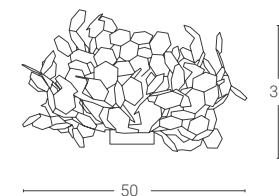

4 Finiture · Colours:

NX | BX | SA | SP

Finiture disponibili solo in versione opaca
Finishes available only in matt version

11 Dimmerazione · Dimming:

(O) ON/OFF
(D) DALI/PUSH solo per versione
LED · Only for LED version

Disponibile solo spazzolata o satinata
Available only brushed or satin finish

Driver ON/OFF incluso inserito
nell'apparecchio · ON/OFF driver included
inserted in the device.

Driver DALI/PUSH incluso inserito
nell'apparecchio · DALI/PUSH driver
included inserted in the device.

Dim.
(cm)

Sorgente luminosa
Light source

Finiture · Colours

Dim. (cm)	Sorgente luminosa Light source	Verniciata · Painted	Ottone · Brass
50 x 30	E27	218€	356€
50 x 30	LED 8W - ON/OFF	336€	464€
	LED 8 W - DALI/PUSH	384€	513€

Prezzi IVA esclusa · Prices excluding VAT; Colore non a catalogo: su richiesta · Colour not in the catalog: on request;
Altri colori a catalogo · Other colours in the catalog: +10%