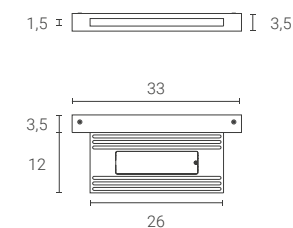

Ociu by Franco Zavarise

Sospensione · Suspension

OC SX 185 **4** **5** T E M X X O I

Materiale · Material:
Metacrilato, ferro · Methacrylate, iron

Sorgente luminosa LED · LED Light source:
Attacco E27 (lampadina esclusa) {A++ → E} Max 150W
Lampholder E27 (bulb not included) {A++ → E} Max 150W

4 Finiture · Colours:

NX | BX | WO | BO

Finiture disponibili solo in versione lucida
Finishes available only in glossy version

5 Finiture interne · Inside colours:

BX | FO | FA | FR | BO*

Dim. rosone: Ø36 cm altezza 7 cm
Ceiling rose dim.: Ø36 cm height 7 cm

Cavo PVC trasparente: 400 cm
Transparent PVC cable: 400 cm

*Disponibile solo nel caso di monocolore
*Available only for single color

Officina by Franco Zavarise & Massimo Rosati

Sospensione · Suspension

OF SX 70X **4** **5** P E M X X O I

Materiale · Material:
Ferro · Iron

Sorgente luminosa · Light source:
Attacco E27 (lampadina esclusa) {A++ → E} Max 105W
Lampholder E27 (bulb not included) {A++ → E} Max 105W

4 Finiture · Colours:

NX | BX | LX

5 Finiture interne · Inside colours:

NX | BX | LX

Finiture disponibili solo in versione opaca
Finishes available only in matt version

Cavo PVC nero: 150 cm
Black PVC cable: 150 cm

Dim. rosone Ø24 cm altezza 5 cm
Ceiling rose dim.: Ø24 cm height 5 cm

Dimensione
Dimension (cm)

Finiture · Colours

Dimensione Dimension (cm)	Verniciata Painted	Bicolore Two colours	Blu di laminazione Iron blue	Blu di laminazione + interno verniciato Iron blue + inside painted
70 x 45	429€	574€	565€	710€

Prezzi IVA esclusa · Prices excluding VAT; Colore non a catalogo: su richiesta · Colour not in the catalog: on request;
Altri colori a catalogo · Other colours in the catalog: +10%; Rosa quarzo · Quartz pink : +15%

Orion Applique by Franco Zavarise

Applique · Wall

OR WX 33X **4** XX X L M X 3 D I

Materiale · Material:
Alluminio · Aluminum