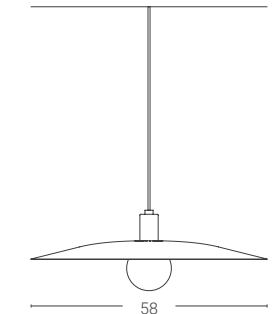

4 Finiture · Colours:

NX | BX | VJ | SH | SA

5 Finiture interne · Inside colours:

NX | BX | VJ* | SH* | SA | FO | FA | FR

Finiture disponibili solo in versione opaca
Finishes available only in matt version

*Disponibili solo in caso di paralume
monocolore · *Available only in case of
single-color lampshade

Dim. rosone: Ø5,5 cm altezza 6 cm
Ceiling rose dim.: Ø5,5 cm height 6 cm

Cavo rayon nero: 150 cm
Black rayon cable: 150 cm

Dim. (cm)	Finiture · Colours				
	Verniciata Painted	Bicolore Two colours	Verniciata + interno foglia Painted + inside leaf	Ottone Brass	Ottone + interno foglia Brass + inside leaf
58 x 12	187€	308€	290€	439€	518€

Prezzi IVA esclusa · Prices excluding VAT; Colore non a catalogo: su richiesta · Colour not in the catalog: on request;
Altri colori a catalogo · Other colours in the catalog: +10%; Rosa quarzo · Quartz pink : +15%