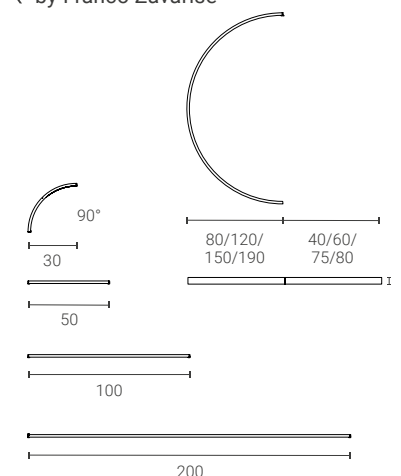

2 Modello · Model:

(SO) Sospensione lineare · Linear suspension
(SC) Sospensione semicircolare · Semicircular suspension

4 Finiture · Colours:

NX | BX

Finiture disponibili solo in versione opaca
Finishes available only in matt version

Sospensione semicircolare · Semicircular suspension

Dimensione 3 Dimension (cm)	Sorgente luminosa Light source	Finiture · Colours
		Verniciata Painted
80 cm (80X)	LED 40W	467 €
120 cm (120)	LED 60W	671 €
150 cm (150)	LED 74W	741 €
190 cm (190)	LED 99W	975 €

Sospensione lineare · Linear suspension

30 cm (30X)	LED 99W	171 €
50 cm (50X)	LED 40W	159 €
100 cm (100)	LED 60W	240 €
200 cm (200)	LED 74W	401 €

Prezzi IVA esclusa · Prices excluding VAT; Colore non a catalogo: su richiesta · Colour not in the catalog: on request;
Altri colori a catalogo · Other colours in the catalog: +10%

Rosoni · Ceiling roses:

Potenza · Power (W)	Codice · Code	Finiture · Colours 4	
		Verniciata Painted (NX | BX)	Ottone Brass (SA)
75 W	SM RO 75X 4	135 €	402 €
150 W	SM RO 150 4	146 €	
240 W	SM RO 240 4	156 €	

Prezzi IVA esclusa · Colore non a catalogo: su richiesta · Colour not in the catalog: on request; Altri colori a catalogo · Other colours in the catalog: +10%; Rosa quarzo · Quartz pink: +15%

Kit sospensione · Suspension kit:	8€
Siom tappo chiusura · Siom closing cap:	42€
Siom connettore · Siom joint:	65€