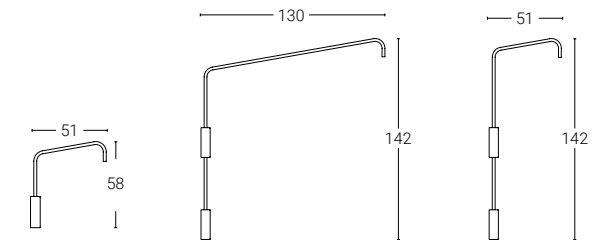

Paralume su cavo · Lampshade on cable: lunghezza libera standard del cavo: 50cm
Standard free cable length: 50cm

Paralume fisso · Fixed lampshade

Paralume su cavo · Lampshade on cable

Dimensione **3**

Dimension (cm)