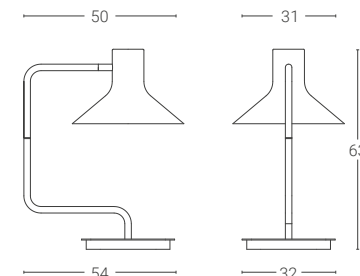

4 Finiture · Colours:

NX | BX | RX | LX

Disponibile nella versione monocolore e bicolore. Nella versione bicolore il paralume è solo RAL9010.
Available in one colour version and two colours. In the two colours version the lampshade is only RAL9010.

Finiture disponibili solo in versione opaca
Finishes available only in matt version

Dimensione Dimension (cm)	Sorgente luminosa Light source	Finitura · Colour
Verniciata e Blu di laminazione Painted and Iron blue		
54 x 63	GU10	513€
	E27	525€

Prezzi IVA esclusa · Prices excluding VAT; Colore non a catalogo: su richiesta · Colour not in the catalog: on request;
Altri colori a catalogo · Other colours in the catalog: +10%; Rosa quarzo · Quartz pink : +15%