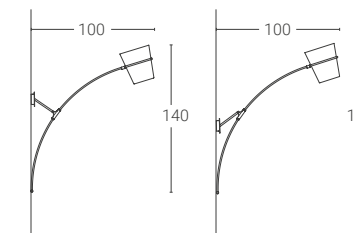

4 Finiture · Colours:

NX | BX | VJ | LT

Finiture disponibili solo in versione opaca
Finishes available only in matt version

5 Finiture interne · Inside colours:

NX | BX | VJ* | LT* | FO | FA | FR

*Disponibili solo in caso di paralume monocolore
*Available only in case of single-color lampshade

Dimensione

Dimension (cm)

Finiture · Colours

Dimensione (cm)	Verniciata Painted	Bicolore Two colours	Verniciata + interno foglia Painted + inside leaf
100x140	581€	691€	658€

Prezzi IVA esclusa · Prices excluding VAT; Colore non a catalogo: su richiesta · Colour not in the catalog: on request;
Altri colori a catalogo · Other colours in the catalog: +10%; Rosa quarzo · Quartz pink : +15%