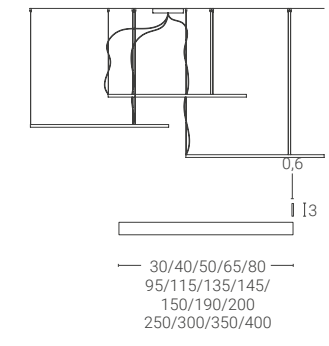

Sospensione orizzontale - Versione B

Horizontal suspension - B version

RI SB 3 4 XX X L M X 3 O I

A partire dal Ø200 cm Rings è diviso in due parti · From Ø250 cm the Rings is divided into two parts.

Cilindretto per fissaggio a soffitto
Cylinder for ceiling fixing

Finiture dei cilindretti per fissaggio a soffitto: il cilindretto fornito in abbinamento al Rings verniciato è sempre in finitura cromata. Il cilindretto fornito in abbinamento al Rings in ottone è sempre in ottone, nella stessa finitura di quello del Rings.
Cylinder finishes for ceiling mounting: the cylinder supplied with the painted Rings is always in chrome finish. The cylinder supplied with the Rings is always in brass, in the same brass finish as the Rings.