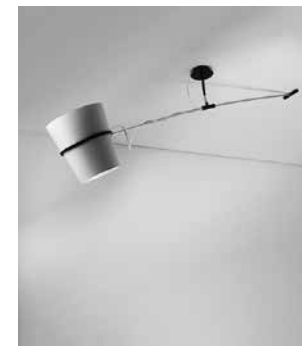

Nefertari by Lorenzo Palmeri

Plafoniera · Ceiling light

NE CX 180 **4 5** X E M X X O I

Materiale · Material:

Ferro, ottone, alluminio · Iron, brass, aluminium

Sorgente luminosa · Light source:

Attacco E27 (lampadina esclusa) {A++ → E} Max 70W

Lampholder E27 (bulb not included) {A++ → E} Max 70W