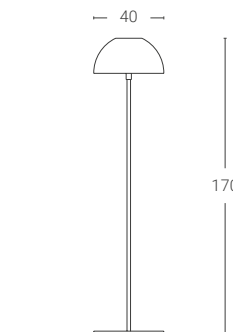

LED 1 x 28W 230V 3000K1950Lm Energy Class A

Ø80 cm:

LED 1 x 36W 230V 3000 3060Lm Energy Class A

Modello con sorgente luminosa 3 luci · 3 Light source model:

Ø80 cm:

3 x Attacco E27 (lampadine escluse) {A++ -> E} Max 105W

Rigid rod colours:

The colour of the rigid rod matches with the color of the lampshade.

La lampada viene fornita con tige rigida di lunghezza 2 metri, accorciabile in fase di installazione.

La tige è compresa nel prezzo.

The lamp is supplied with a rigid rod 2 meters long, which can be shortened during installation.

The rod is included in the price.

Classe di isolamento IP65
Protection class IP65

Dimensione 3
Dimension (cm)

Amedeo by Franco Zavarise

Terra · Floor

AM PX 40X **4 5** P E M X X O I

Materiale · Material:

Ferro · Iron

Sorgente luminosa · Light source:

Attacco E27 (lampadina esclusa) {A++ -> E} Max 105W
Lampholder E27 (bulb not included) {A++ -> E} Max 105W