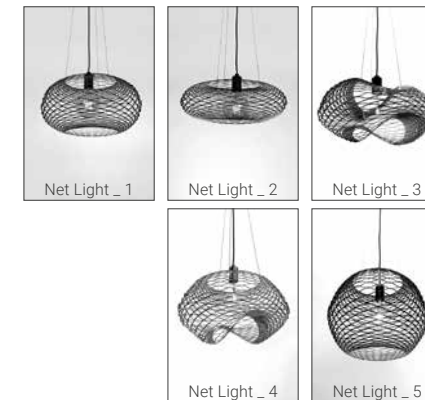

Net by Paolo Ulian

Sospensione · Suspension

NT SX **3 4 5** N E M X X O I

Materiale · Material:
Ferro · Iron

Sorgente luminosa · Light source:
Attacco E27 (lampadina esclusa)
{A++ → E} Max 70W
Lampholder E27 (bulb not included)
{A++ → E} Max 70W

4 Finiture · Colours:

NX | BX | AG | CR | OR

Finiture disponibili solo in versione opaca
Finishes available only in matt version

*Finitura disponibili solo in versione lucida
*Finishes available only in glossy version

Cavo rayon nero: 150 cm
Black rayon cable: 150 cm

Dimensioni: Ø50 cm altezza 25 cm
(variabili a seconda della forma).
Dimensions: Ø50 cm height 25 cm
(variable dimensions depending on the shape)
Ø35 cm altezza 18 cm
(variabili a seconda della forma).
Ø35 cm height 18 cm
(variable dimensions depending on the shape)

Dim. rosone: Ø16 cm altezza 3 cm
Ceiling rose dim.: Ø16 cm height 3 cm

** Disponibile solo per la sospensione da 50 cm con sorgente luminosa singola.
** Only available for 50 cm suspension with single light source

Dim. 3 (cm)

Versioni 5 Version

Finiture · Colours

	Verniciata Painted	Cromata* Chrome*	Oro* Gold*
Ø35 (35X) (NL1), (NL2), (NL3), (NL4), (NL5)	387€	484€	532€
Ø50 (50X) (NL1), (NL2), (NL3), (NL4), (NL5), (NL6)	542€	678€	726€

Prezzi IVA esclusa · Prices excluding VAT; Colore non a catalogo: su richiesta · Colour not in the catalog: on request;
Altri colori a catalogo · Other colours in the catalog: +10%

Net Big by Paolo Ulian

Sospensione · Suspension

NT SX **3 4 5** N E M X X O I

Materiale · Material:
Ferro · Iron

Sorgente luminosa · Light source:
Attacco E27 (lampadina esclusa)
{A++ → E} Max 3/5/10 x 70W
Lampholder E27 (bulb not included)
{A++ → E} Max 3/5/10 x 70W

4 Finiture · Colours:

NX | BX | AG | CR | OR

Finiture disponibili solo in versione opaca
Finishes available only in matt version