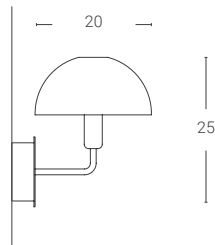

Amedeo

by Franco Zavarise

Parete · Wall light

AM WX 20X **4** **5** P Q M X X O I

Materiale · Material:
Ferro · Iron

Sorgente luminosa · Light source:
Attacco E14 (lampadina esclusa) {A++ → E} Max 42W
Lampholder E14 (bulb not included) {A++ → E} Max 42W

4 Finiture · Colours:

NX | BX | QX | SH | LC

5 Finiture interne ·
Inside colours:

**NX | BX | QX | SH* | LC* | FO
| FA | FR**

Finiture disponibili solo in versione opaca
Finishes available only in matt version

*Disponibili solo in caso di paralume
monocolore · *Available only in case of
single-color lampshade

Dimensione
Dimension (cm)

Finiture · Colours

Dimensione Dimension (cm)	Verniciata Painted	Bicolore Two colours	Verniciata + interno foglia Painted + inside leaf
20 x 25	138€	186€	234€

Prezzi IVA esclusa · Prices excluding VAT; Colore non a catalogo: su richiesta · Colour not in the catalog: on request;
Altri colori a catalogo · Other colours in the catalog: +10%

Andromeda

by Paolo Ulian

Sospensione · Suspension

AN **2** **3** **4** XX X E M X X O I

Materiale · Material:
Ferro, alluminio, ottone · Iron, aluminium, brass

Sorgente luminosa · Light source:
Attacco E27 (lampadina esclusa) {A++ → E} Max 105W
Lampholder E27 (bulb not included) {A++ → E} Max 105W

2 Modello con sorgenti luminose multiple · Multiple Light source model:
(S3) 3 x Attacco E27 (lampadine escluse) {A++ → E} · 3 x Lampholder E27 (bulbs not included) {A++ → E}
(S5) 5 x Attacco E27 (lampadine escluse) {A++ → E} · 3 x Lampholder E27 (bulbs not included) {A++ → E}

4 Finiture · Colours:

NX | BX | SA | SP

Finiture disponibili solo in versione opaca
Finishes available only in matt version

Dim. rosone: Ø22 cm altezza 4 cm
Ceiling rose dim.: Ø22 cm height 4 cm

Disponibile solo spazzolata o satinata
Available only brushed or satin finish

Cavo PVC trasparente: 150 cm
Transparent PVC cable: 150 cm