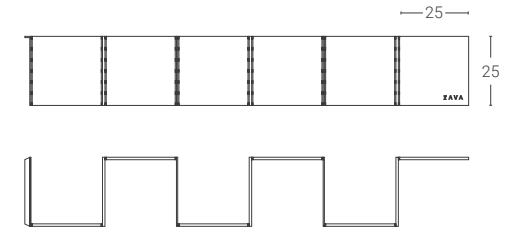

Libreria modulare. Cubi in legno
posizionabili in altezza a piacere.
Modular Bookshelf. Wooden cube
adjustable as you wish.

349 by Franco Zavarise

Complemento · Complement

34 MX 25X 4 I

Materiale · Material:
Ferro · Iron