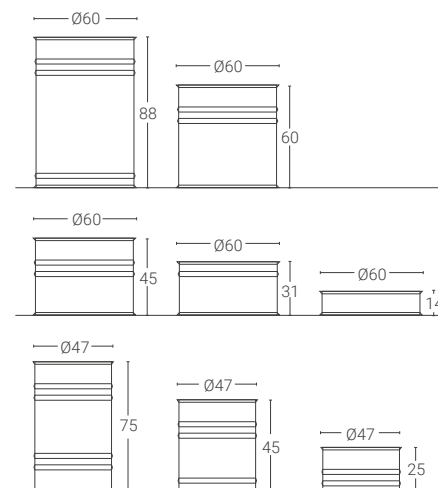

Tank by Delineodesign

Complemento · Complement

TA MX **3 4 12**

Materiale · Material:
Ferro · Iron

Outdoor materiale · Outdoor material:
Acciaio inox 430 · Stainless steel 430

4 Finiture · Colours:

NX | BX | LC | AG | LX

Finiture disponibili solo in versione opaca
Finishes available only in matt version

12 Installazione · Installation:

(I) Interno · Indoor
(O) Esterno (solo verniciato) · Outdoor (only painted)

Dimensione **3**
Dimension (cm)

Finiture · Colours

	Interno Indoor		Esterno Outdoor
	Verniciata Painted	Blu di laminazione Iron blue	Verniciata Painted
Ø 60 x h. 88 (688)	432€	627€	583€
Ø 60 x h. 60 (660)	362€	518€	421€
Ø 60 x h. 45 (645)	312€	424€	364€
Ø 60 x h. 31 (631)	267€	367€	361€
Ø 60 x h. 14 (614)	242€	349€	327€
Ø 47 x h. 75 (475)	306€	473€	413€
Ø 47 x h. 45 (445)	259€	382€	350€
Ø 47 x h. 25 (425)	226€	337€	304€

Prezzi IVA esclusa · Prices excluding VAT; Colore non a catalogo: su richiesta · Colour not in the catalog: on request;
Altri colori a catalogo · Other colours in the catalog: +10%; Rosa quarzo · Quartz pink: +15%

Tico by Franco Zavarise

Complemento · Complement

TI MX **3 4 5 I**

Materiale · Material:
Alluminio, ferro, acciaio · Aluminium, iron, steel

4 Finiture · Colours:

NX | BX

5 Finiture interne · Inside colours:

NX | BX

Versione
Version

Dimensione **3**
Dimension (cm)

Finiture · Colours

Versione Version	Dimensione Dimension (cm)	Finiture · Colours	
		Verniciata · Painted	Bicolore · Two colours
Big	53 x 270 (270)	1.439€	2.746€
Small	53 x 200 (200)	1.119€	2.208€

Prezzi IVA esclusa · Prices excluding VAT; Colore non a catalogo: su richiesta · Colour not in the catalog: on request;
Altri colori a catalogo · Other colours in the catalog: +10%; Rosa quarzo · Quartz pink: +15%

Lampadine disponibili · Bulbs available