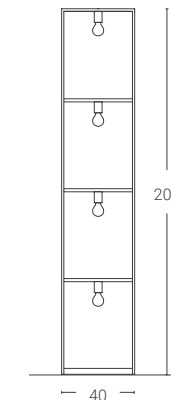

4 Finiture · Colours:
NX | BX | LC | SH | VJ | AG

Finiture disponibili solo in versione opaca
Finishes available only in matt version

Dimensione Dimension(cm)	Finitura · Colour
Verniciata · Painted	
40 X 200	2.130€

Prezzi IVA esclusa · Prices excluding VAT; Colore non a catalogo: su richiesta · Colour not in the catalog: on request;
Altri colori a catalogo · Other colours in the catalog: +10%; Rosa quarzo · Quartz pink : +15%