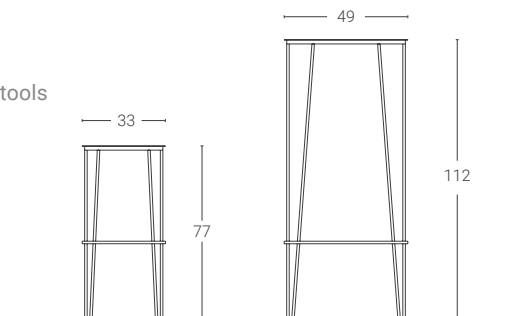

Ragno by Franco Zavarise

Set di tavolino e sgabelli · Set of table and stools

Materiale · Material:
Ferro · Iron

4 Finiture · Colours:

NX | BX | LC | HX | LX

Finiture disponibili solo in versione opaca
Finishes available only in matt version

Versione Version	Dimensione Dimension (cm)	Finiture · Colours	
		Verniciata Painted	Blu di laminazione Iron blue
Sgabello Stool RA SG 77X 4 I	33 x 77	205€	303€
Tavolo Table RA TB 112 4 I	49 x 112	246€	351€

Prezzi IVA esclusa · Prices excluding VAT; Colore non a catalogo: su richiesta · Colour not in the catalog: on request;
Altri colori a catalogo · Other colours in the catalog: +10%; Rosa quarzo · Quartz pink : +15%