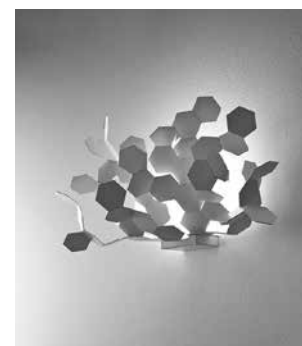

4 Finiture · Colours:

NX | BX | SA | SP

Finiture disponibili solo in versione opaca
Finishes available only in matt version

Disponibile solo spazzolata o satinata
Available only brushed or satin finish

Dimensione
Dimension (cm)

Finiture · Colours

Dimensione Dimension (cm)	Verniciata · Painted	Ottone · Brass
70 x 190	1.087€	1.570€

Prezzi IVA esclusa · Prices excluding VAT; Colore non a catalogo: su richiesta · Colour not in the catalog: on request;
Altri colori a catalogo · Other colours in the catalog: +10%

Andromeda

by Paolo Ulian

Parete · Wall light

AN WX 50X **4** XX X **7** M X X **11** I

Materiale · Material:
Ferro, alluminio, ottone · Iron, aluminium, brass

7 Sorgenti luminose · Light source:
(E) Attacco E27 (lampadina esclusa) {A++ → E} Max 70W
Lampholder E27 (bulb not included) {A++ → E} Max 70W
(L) Sorgente luminosa LED · LED Light source:
LED 1 x 8W 230V 3000K 1000Lm Energy class A