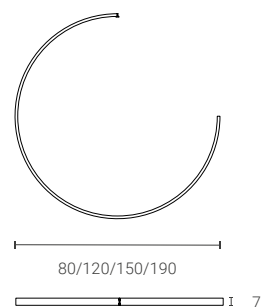

Siom 3/4 by Franco Zavarise

Sospensione · Suspension

SM ST **3** **4** XX X L M X 3 D I

Materiale · Material:
Alluminio/PMMA · Aluminum/PMMA

Sorgente luminosa LED · LED Light source:
LED 60W 4901 lm 3000k DALI
LED 90W 7350 lm 3000k DALI
LED 111W 10815 lm 3000k DALI
LED 141W 13700 lm 3000k DALI

4 Finiture · Colours:

NX | BX

Finiture disponibili solo in versione opaca
Finishes available only in matt version

Dimensione 3 Dimension (cm)	Sorgente luminosa Light source	Finiture · Colours
		Verniciata Painted
80 cm (80X)	LED 60W DALI	828 €
120 cm (120)	LED 90W DALI	1.047 €
150 cm (150)	LED 111W DALI	1.504 €
190 cm (190)	LED 141W DALI	1.848 €

Prezzi IVA esclusa · Prices excluding VAT; Colore non a catalogo: su richiesta · Colour not in the catalog: on request;
Altri colori a catalogo · Other colours in the catalog: +10%

Siom Ceiling by Franco Zavarise

Sospensione · Suspension

SM CX **3** **4** XX X L M X 3 D I

Materiale · Material:
Alluminio/PMMA · Aluminum/PMMA

Sorgente luminosa LED · LED Light source:
LED 29W 1497 lm 3000k DALI

4 Finiture · Colours:

NX | BX

Finiture disponibili solo in versione opaca
Finishes available only in matt version

Dimensione 3 Dimension (cm)	Sorgente luminosa Light source	Finiture · Colours
		Verniciata Painted
60° (60X)	LED 29W DALI	620 €
90° (90X)	LED 29W DALI	620 €
120° (120)	LED 29W DALI	620 €

Prezzi IVA esclusa · Prices excluding VAT; Colore non a catalogo: su richiesta · Colour not in the catalog: on request;
Altri colori a catalogo · Other colours in the catalog: +10%

Siom Combo mix by Franco Zavarise

Sospensione · Suspension

SM **2** **3** **4** XX X L M X 3 O I

Materiale · Material:
Alluminio/PMMA · Aluminum/PMMA