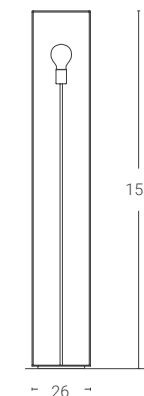

Box by Franco Zavarise

Terra · Floor

BO PX 16X **4** XX X Q M X X O I

Materiale · Material:
Ferro · Iron

Sorgente luminosa · Light source:

Attacco E27 (lampadina esclusa) {A++ → E} Max 70W
Lampholder E27 (bulb not included) {A++ → E} Max 70W