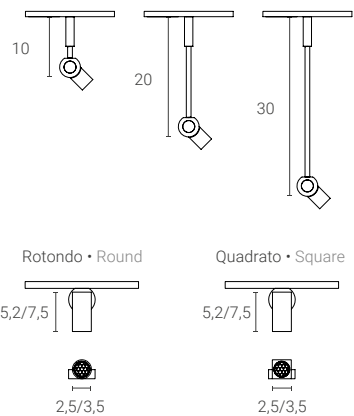

1 Prodotto · Product:

(NQ) Nino quadrato · Nino square
(NR) Nino rotondo · Nino round

2 Modello · Model:

(BX) Attacco standard · Standard connection
(B1) asta 100mm · 100mm rod
(B2) asta 200mm · 200mm rod
(B3) asta 300mm · 300mm rod