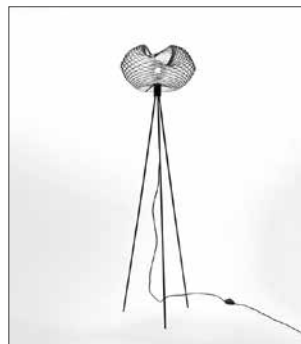

Net by Paolo Ulian

Terra · Floor

NT PX 50X **4** **5** N E M X X O I

Materiale · Material:
Ferro · Iron

Sorgente luminosa · Light source:
Attacco E27 (lampadina esclusa)
{A++ → E} Max 70W
Lampholder E27 (bulb not included)
{A++ → E} Max 70W