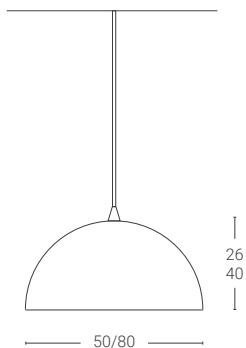

4 Finiture · Colours:

NX | BX | UX

Finiture disponibili solo in versione opaca
Finishes available only in matt version

5 Finiture interne · Inside colours:

NX | BX | UX

Finiture tige rigida:

Il colore della tige corrisponde sempre al colore del paralume.

Rigid rod colours:

The colour of the rigid rod matches with the color of the lampshade.

La lampada viene fornita con tige rigida di lunghezza 2 metri, accorciabile in fase di installazione.

La tige è compresa nel prezzo.

The lamp is supplied with a rigid rod 2 meters long, which can be shortened during installation.

The rod is included in the price.

Classe di isolamento IP65
Protection class IP65

Dimensione 3
Dimension (cm)

Finiture · Colours

	Verniciata Painted	Bicolore Two colours	Ruggine Rust finish
Ø50 (50X)	403€	567€	389€
Ø80 (80X)	730€	997€	659€

Prezzi IVA esclusa · Prices excluding VAT; Colore non a catalogo: su richiesta · Colour not in the catalog: on request;
Altri colori a catalogo · Other colours in the catalog: +10%; Rosa quarzo · Quartz pink : +15%