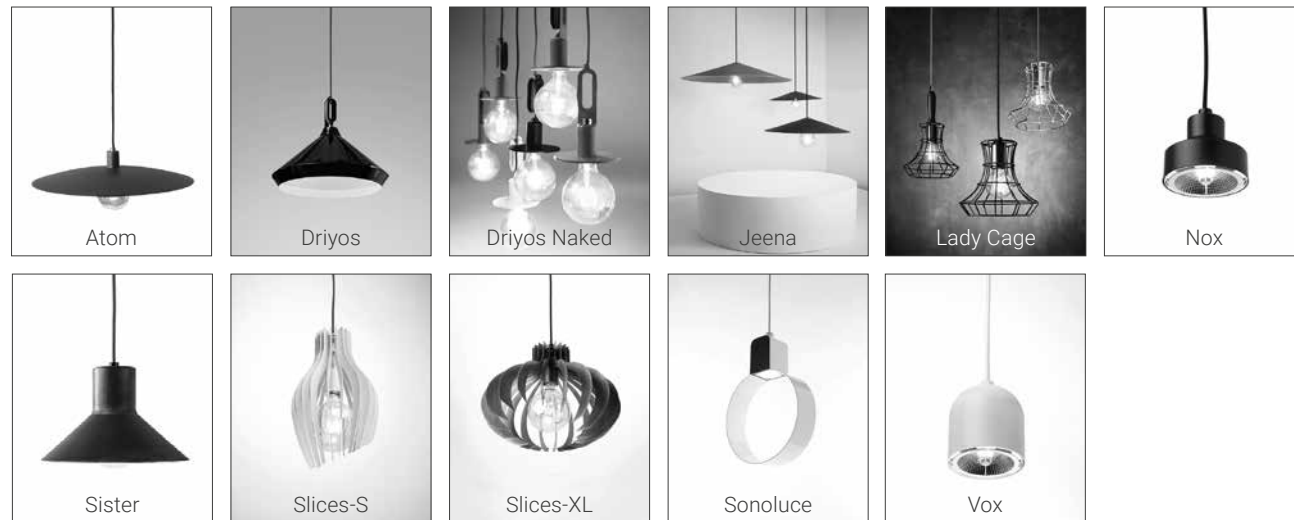

Versione Radiale · Radial version

Versione Angolare · Angular version

Supporto per cavo · Cable support

Il sistema è componibile e personalizzabile secondo il seguente schema
Modular and customizable system according to the scheme.

Rosone · Ceiling rose

Paralumi · Lampshades

Supporti · Supports

Cavi · Cables

+

+

+

Radiale: fino a 15 luci
Angolare: fino a 15 luci
Radial: up to 15 outputs
Angular: up to 15 outputs

Supporto per cavo da
fissare al soffitto
Holder for cable
for ceiling fix

Paralumi disponibili Available lampshades

Sistema Ragi T by Franco Zavarise

Sospensione · Suspension

Paralume
Lampshade

Sorg. lumin.
Light source

Finiture · Colours

		Nero e bianco Black and white	Verniciata Painted	Bicolore Two colours	Blu di lamin. Iron blue	Verniciata + interno foglia Painted + inside leaf	Blu di lamin. + interno verniciato Iron blue + inside painted	Blu di lamin. + interno foglia Iron blue + leaf inside	Ottone satina.* Satined brass*	Ottone satina. + interno foglia Satin brass + inside leaf
Atom	E27 - Max 70W	--	142 €	252 €	--	235 €	--	--	371 €	443 €
Driyos Ø21	E27 - Max 70W	--	152 €	211 €	189 €	217 €	255 €	254 €	--	--
Driyos Ø30	E27 - Max 70W	--	196 €	275 €	249 €	264 €	337 €	319 €	--	--
Driyos Ø37	E27 - Max 70W	--	196 €	301 €	271 €	268 €	380 €	385 €	--	--
Driyos Ø50	E27 - Max 70W	--	214 €	338 €	305 €	299 €	437 €	440 €	--	--
Driyos Ø21	GU10 - 1 x 13W	--	218 €	279 €	255 €	285 €	307 €	320 €	--	--
Driyos Ø30	GU10 - 1 x 13W	--	257 €	336 €	310 €	326 €	371 €	372 €	--	--
Driyos Ø37	GU10 - 1 x 13W	--	257 €	363 €	332 €	330 €	399 €	394 €	--	--
Driyos Ø50	GU10 - 1 x 13W	--	276 €	399 €	366 €	361 €	439 €	436 €	--	--
Driyos naked	E27 - Max 70W	77 €	97 €	--	--	--	--	--	--	--
Jeena A Ø70	E27 - Max 70W	--	314 €	469 €	--	446 €	--	--	--	--
Jeena A Ø36,5	E27 - Max 70W	--	137 €	230 €	--	208 €	--	--	--	--
Jeena B Ø20	E27 - Max 70W	--	164 €	217 €	--	242 €	--	--	--	--
Jeena B Ø27	E27 - Max 70W	--	205 €	261 €	--	295 €	--	--	--	--
Jeena C Ø100	E27 - Max 70W	--	420 €	487 €	--	551 €	--	--	--	--
Jeena C Ø62	E27 - Max 70W	--	271 €	341 €	--	385 €	--	--	--	--
Lady Cage con manico with handle	E27 Max 70W	--	169 €	--	--	--	--	--	--	--
Lady Cage senza manico without handle	E27 Max 70W	--	146 €	--	--	--	--	--	--	--
Nox	GU10 - 1 x 13W	--	110 €	--	--	--	--	--	145 €	--
Sister Ø24	E27 - Max 70W	--	117 €	--	--	--	--	--	--	--
Sister Ø31	E27 - Max 70W	--	128 €	--	--	--	--	--	--	--
Sister Ø24	GU10 - 1 x 13W	--	177 €	--	--	--	--	--	--	--
Sister Ø31	GU10 - 1 x 13W	--	187 €	--	--	--	--	--	--	--

Prezzi IVA esclusa · Prices excluding VAT; Colore non a catalogo: su richiesta · Colour not in the catalog: on request; Altri colori a catalogo · Other colours in the catalog: +10%; Rosa quarzo · Quartz pink: +15%