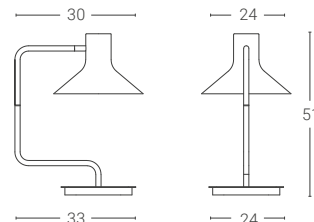

Sister

by Enrico Azzimonti

Lumetto · Small-size table

SI LX 33X **4** BX X **7** M X X O I

Materiale · Material:
Ferro · Iron

7 Sorgenti luminose · Light sources:

(G) Attacco GU10 (lampadina esclusa) {A → E} Max 15W
Lampholder GU10(bulb not included) {A++ → E} Max 15W
(E) Attacco E14 (lampadina esclusa) {A → E} Max 42W
Lampholder E14(bulb not included) {A++ → E} Max 42W

4 Finiture · Colours:

NX | BX | RX | LX

Disponibile nella versione monocolora e bicolore. Nella versione bicolore il paralume è solo RAL9010.

Available in one colour version and two colours. In the two colours version the lampshade is only RAL9010.

Finiture disponibili solo in versione opaca
Finishes available only in matt version

Dimensione Dimension (cm)	Sorgente luminosa Light source	Finitura · Colour
Verniciata e Blu di laminazione Painted and Iron blue		
33 x 51	GU10	450€
	E14	455€

Prezzi IVA esclusa · Prices excluding VAT; Colore non a catalogo: su richiesta · Colour not in the catalog: on request;
Altri colori a catalogo · Other colours in the catalog: +10%; Rosa quarzo · Quartz pink : +15%

Sketch

by Enrico Azzimonti

Parete · Wall light

SK WX 49X **4** XX N E M X X O I

Materiale · Material:
Ferro · Iron

Sorgente luminosa · Light source:

Attacco E27 (lampadina esclusa) {A → E} Max 70W
Lampholder E27(bulb not included) {A++ → E} Max 70W

4 Finiture · Colours:

NX | BX

Finiture disponibili solo in versione opaca
Finishes available only in matt version

Cavo rayon nero: 100cm.
Black rayon cable: 100cm.

*Alimentatore per presa USB uscita 5V-1A incluso inserito nell'apparecchio.
*Power supply for USB output socket 5V-1A included inserted in the device.

Dimensione Dimension (cm)	Sorgente luminosa Light source	Finitura · Colour
Verniciata · Painted		
49 x 16,5	E27	257€
	E27 + USB*	353€