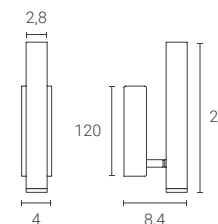

Sonoluce by Andrea Brugnera

Parete · Wall light

SN WX 20X BX **5** B L M X 3 O I

Materiale · Material:
Ferro · Iron

Sorgente luminosa LED · LED Light source:
Attacco GU10 Max 15W - Lampadina LED a tensione di rete:
Lampholder G10 Max 15 W - LED mains voltage bulb:
1 x 8W 230V 2700K/4000K 600Lm/700Lm Energy Class A

5 Finiture del dettaglio:
Details Colours:

NX | BX | RX | IX | TP | VJ | VS | LC

Finiture disponibili solo in versione opaca
Finishes available only in matt version

Cavo rayon white: 150 cm
White rayon cable: 150 cm

Lampadina non dimmerabile inclusa.
Not dimmable bulb included.

Dimensione
Dimension (cm)

27 x 20

Prezzi IVA esclusa · Prices excluding VAT; Colore non a catalogo: su richiesta · Colour not in the catalog: on request;
Altri colori a catalogo · Other colours in the catalog: +10%; Rosa quarzo · Quartz pink : +15%

Finitura · Colour

Verniciata · Painted

144€

4 Finiture · Colours:
NX | BX | SA

Finiture disponibili solo in versione opaca
Finishes available only in matt version

Tratto Applique snodabile

by Franco Zavarise

Applique · Wall

TR WX 20X **4** XX X L M 6 3 D I

Materiale · Material:
Ottone/alluminio · Brass/aluminum

Sorgente luminosa LED · LED Light source:
LED 4,9W 241 lm 3000k DALI

Dimensione
Dimension (cm)

20 cm

Sorgente luminosa
Light source

LED 4,9W DALI

Finiture · Colours

Verniciata
Painted

234 €

Ottone
Brass

234 €

Prezzi IVA esclusa · Prices excluding VAT; Colore non a catalogo: su richiesta · Colour not in the catalog: on request;
Altri colori a catalogo · Other colours in the catalog: +10%

4 Finiture · Colours:
NX | BX | SA

Finiture disponibili solo in versione opaca
Finishes available only in matt version

Driver per installazione remota incluso nel prezzo
Driver for remote installation included in the price

Tratto Applique vert by Franco Zavarise

Applique · Wall