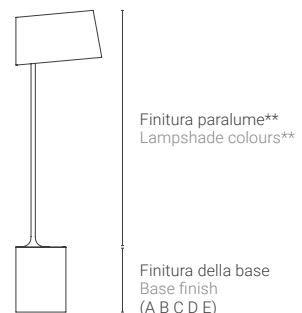

**Vengono applicate al paralume e allo stelo. Il colore dello stelo corrisponde sempre al colore esterno del paralume.

**They are applied to the lampshade and the stalk. The colour of the stem matches always with the outside color of the lampshade.