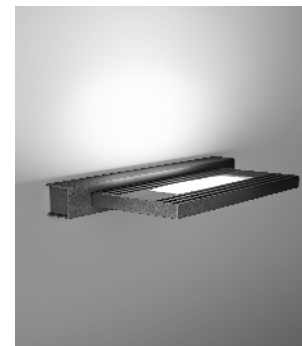

Orion Applique by Franco Zavarise

Applique · Wall

OR WX 33X **4** XX X L M X 3 D I

Materiale · Material:
Alluminio · Aluminum

Sorgente luminosa LED · LED Light source:
LED 1x20W 2210 lm 3000k DALI