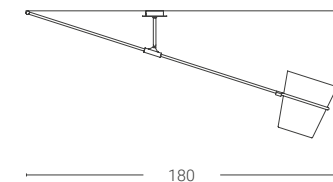

Mini Mini by Franco Zavarise

Outdoor terra · Outdoor floor

MM **2 3 4 5** X L M X 2 0 0

Materiale · Material:

Ottone, diffusore in vetro o in silicone, picchetto acciaio inox.
Brass, glass or silicone diffuser, stainless steel picket.

Sorgente luminosa LED · LED Light source:

1 x 1,5W G4 LED CERAMIC 12V 2700K 85Lm Energy class A

4 Finiture · Colours:

VR | BC | BS

Finiture disponibili solo in versione opaca
Finishes available only in matt version

Alimentatore escluso. A richiesta disponibile alimentatore da installare remoto in apposita scatola di derivazione impermeabile, non fornita da ZAVA.
Power supply excluded. On request, a power supply unit is available to be installed remotely in a special waterproof junction box, not supplied by ZAVA.

Diffusore vetro o silicone. Specificare il materiale desiderato in fase d'ordine.
Glass or silicone diffuser. Specify the desired material when ordering.

Cavo non incluso.
Cable not included.

*Disponibile solo in ottone brunito chiaro ed ottone brunito scuro.
*Available only in light burnished brass and dark burnished brass.

3 Dimensione
Dimension (cm)

Versione · Version **2**

Finiture · Colours

Dimensione (cm)	Versione	Finiture	Verde rame Copper green	Ottone* Brass*
50 (50x)	Picchetto · Picket (PC)		266€	223€
	Base · Base (PT)		260€	218€
100 (100)	Picchetto · Picket (PC)		286€	243€
	Base · Base (PT)		279€	238€
150 (150)	Picchetto · Picket (PC)		290€	248€
	Base · Base (PT)		285€	242€
200 (200)	Picchetto · Picket (PC)		295€	253€
	Base · Base (PT)		289€	246€

Prezzi IVA esclusa · Prices excluding VAT; Colore non a catalogo: su richiesta · Colour not in the catalog: on request;
Altri colori a catalogo · Other colours in the catalog: +10%; Rosa quarzo · Quartz pink : +15%

Accessori · Accessories **5**