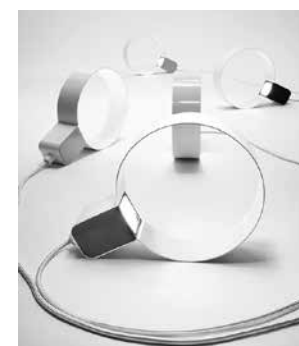

Lampadina non dimmerabile inclusa.
Not dimmable bulb included.

Dim. rosone: Ø4,5 cm altezza 7 cm
Ceiling rose dim.: Ø4,5 cm height 7 cm

5 Finiture del dettaglio:
Details colours:

**NX | BX | RX | IX | TP | VJ | VS
| LC**