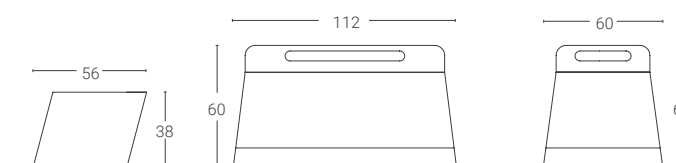

4 Finiture · Colours:

NX | BX | AG

Finiture disponibili solo in versione opaca
Finishes available only in matt version

Versione Version	Dimensione Dimension (cm)	Finitura · Colour	
		Verniciata Painted	
Seduta singola Single seat ST SG 60X 4 I	60 x 60	565€	
Seduta doppia Double seat ST SG 112 4 I	112 x 60	754€	
Tavolo Table ST TB 56X 4 I	56 x 38	422€	

Prezzi IVA esclusa · Prices excluding VAT; Colore non a catalogo: su richiesta · Colour not in the catalog: on request;
Altri colori a catalogo · Other colours in the catalog: +10%; Rosa quarzo · Quartz pink : +15%