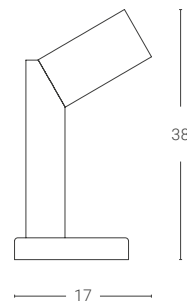

4 Finiture · Colours:

NX | BX | LC

Finiture disponibili solo in versione opaca
Finishes available only in matt version

11 Dimmerazione · Dimming:

(O) ON/OFF
(D) DALI/PUSH

Driver incluso inserito nella base
Driver included inserted in the base

Versione TOUCH: Lampada da tavolo dimmerabile mediante sensore touch. TOUCH version: Table lamp dimmable via touch sensor.

Dimensione Dimension (cm)	Sorgente luminosa Light source	Finitura · Colour
17 x 38	LED 1 x 8W - PUSH	Verniciata · Painted 431€

Prezzi IVA esclusa · Prices excluding VAT; Colore non a catalogo: su richiesta · Colour not in the catalog: on request; Altri colori a catalogo · Other colours in the catalog: +10%; Rosa quarzo · Quartz pink : +15%