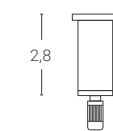

A partire dal Ø200 cm Rings è diviso in due parti · From Ø250 cm the Rings is divided into two parts.

Cilindretto per fissaggio a soffitto
Cylinder for ceiling fixing