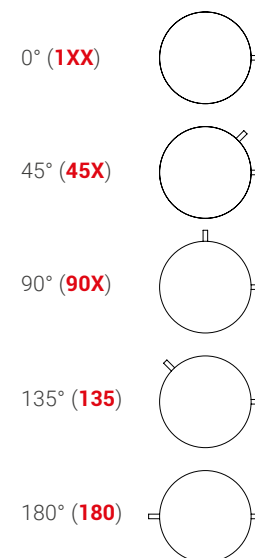

Componente Components	Dimensione Dimension (cm)	Sorgente luminosa Light source	Finiture · Colours
			Verniciata · Painted
	30 (30X)	LED 1 x 5W	128€
	60 (60X)	LED 1 x 9W	195€
	90 (90X)	LED 1 x 13W	238€
	120 (120)	LED 1 x 16,5W	295€
	149 (149)	LED 1 x 21W	343€
	199 (199)	LED 1 x 26W	439€
			Ottone** · Brass**
	30 (30X)	LED 1 x 5W	179€
	60 (60X)	LED 1 x 9W	268€
	90 (90X)	LED 1 x 13W	373€
	120 (120)	LED 1 x 16,5W	470€
	149 (149)	LED 1 x 21W	571€
	199 (199)	LED 1 x 26W	725€

Snodi · Joints:

DO **3 4** NX O

		Finiture · Colours	
		Verniciata · Painted	Ottone** · Brass**
Connettore 90° Connector 90 °		52€	69€
Connettore 45° - 135° Connector 45° - 135°	Ø5 x 4,5 h	52€	69€
Terminale Terminal		52€	69€
Rosone · Ceiling rose ON/OFF <60W		167€	356€
Rosone · Ceiling rose ON/OFF <100W	Ø26 x 4,5 h	167€	435€
Rosone · Ceiling rose DALI/PUSH <100W		167€	517€

Prezzi IVA esclusa · Prices excluding VAT; Colore non a catalogo: su richiesta · Colour not in the catalog: on request;
Altri colori a catalogo · Other colours in the catalog: +10%; Rosa quarzo · Quartz pink : +15%