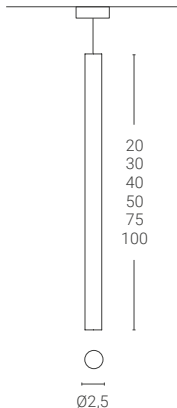

2 Modello · Model:

(BU) Bull
(BP) Bull Power

4 Finiture · Colours:

NX | BX | SH | LC | VJ | AG | QX | SA* | BC* | BS* | FM*

Finiture disponibili solo in versione opaca
Finishes available only in matt version

*Disponibile solo per versione power
*Available only for power version

11 Dimmerazione · Dimming:

(O) ON/OFF
(D) DALI/PUSH (solo Bull Power)

Driver incluso inserito nel rosone
Driver included inserted in the ceiling rose

Cavo coassiale PVC nero: 150 cm
Black coaxial PVC cable: 150 cm

Dim. rosone: Ø6 cm altezza 12 cm
Ceiling rose dim.: Ø6 cm height 12 cm

Le dimensioni del rosone nella variante DALI/PUSH possono essere diverse.
The dimensions of the ceiling rose in DALI /PUSH variant can be different.

Dimensione 3 Dimension(cm)	Sorgente luminosa Light source	Finiture · Colours	
		Verniciata · Painted	Ottone · Brass
h. 20 (20X)	LED 1,5W - ON/OFF	138€	--
h. 30 (30X)	LED 1,5W - ON/OFF	139€	--
h. 40 (40X)	LED 1,5W - ON/OFF	142€	--
h. 50 (50X)	LED 1,5W - ON/OFF	144€	--
h. 75 (75X)	LED 1,5W - ON/OFF	150€	--
h. 100 (100)	LED 1,5 W - ON/OFF	155€	--
Power h. 20 (20X)	LED 4 W - ON/OFF	226€	248€
Power h. 30 (30X)	LED 4W - ON/OFF	228€	253€
Power h. 40 (40X)	LED 4W - ON/OFF	230€	257€
Power h. 50 (50X)	LED 4W - ON/OFF	232€	263€
Power h. 75 (75X)	LED 4W - ON/OFF	239€	275€
Power h. 100 (100)	LED 4W - ON/OFF	245€	288€
Power h. 20 (20X)	LED 4W - DALI/PUSH	255€	283€
Power h. 30 (30X)	LED 4W - DALI/PUSH	256€	289€
Power h. 40 (40X)	LED 4W - DALI/PUSH	259€	293€
Power h. 50 (50X)	LED 4W - DALI/PUSH	262€	298€
Power h. 75 (75X)	LED 4W - DALI/PUSH	268€	311€
Power h. 100 (100)	LED 4W - DALI/PUSH	275€	323€

Prezzi IVA esclusa · Prices excluding VAT; Colore non a catalogo: su richiesta · Colour not in the catalog: on request;
Altri colori a catalogo · Other colours in the catalog: +10%