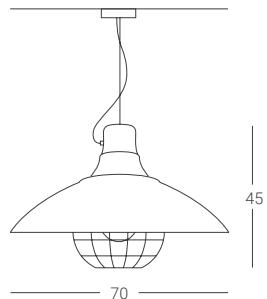

4 Finiture · Colours:

NX | BX | LX

5 Finiture interne · Inside colours:

NX | BX | LX

Finiture disponibili solo in versione opaca
Finishes available only in matt version

Cavo PVC nero: 150 cm
Black PVC cable: 150 cm

Dim. rosone Ø24 cm altezza 5 cm
Ceiling rose dim.: Ø24 cm height 5 cm

Dimensione
Dimension (cm)

Finiture · Colours

Dimensione Dimension (cm)	Verniciata Painted	Bicolore Two colours	Blu di laminazione Iron blue	Blu di laminazione + interno verniciato Iron blue + inside painted
70 x 45	429€	574€	565€	710€

Prezzi IVA esclusa · Prices excluding VAT; Colore non a catalogo: su richiesta · Colour not in the catalog: on request;
Altri colori a catalogo · Other colours in the catalog: +10%; Rosa quarzo · Quartz pink : +15%