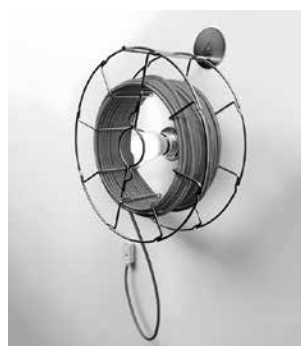

6 Cavo · Cable:

A | B | C | G | M | N | R | S | V

Lunghezza cavo: 15 m
Cable length: 15 m

Dimensione Dimension (cm)	Finiture · Colours	
	Verniciata · Painted	Cromata* · Chrome*
30 x 30	129€	131€

Prezzi IVA esclusa · Prices excluding VAT; Colore non a catalogo: su richiesta · Colour not in the catalog: on request;
Altri colori a catalogo · Other colours in the catalog: +10%; Rosa quarzo · Quartz pink : +15%

Accessori · Accessories	Finiture · Colours
	Nero, bianco, trasparente Black, white, transparent
Interruttore sul cavo disponibile a richiesta Cable switch available on request	12€

Prezzi IVA esclusa · Prices excluding VAT; Colore non a catalogo: su richiesta · Colour not in the catalog: on request;
Altri colori a catalogo · Other colours in the catalog: +10%; Rosa quarzo · Quartz pink : +15%

Arianna

by Paolo Ulian & Caterina di Michele

Parete · Wall light

AR WX 30X **4** XX **6** E M X X O I

Materiale · Material:
Ferro; staffa in acciaio per la versione parete
Iron; steel hook for the wall light version.

Sorgente luminosa · Light source:
Attacco E27 (lampadina esclusa) {A++ → E} Max 28W
Lampholder E27 (bulb not included) {A++ → E} Max 28W