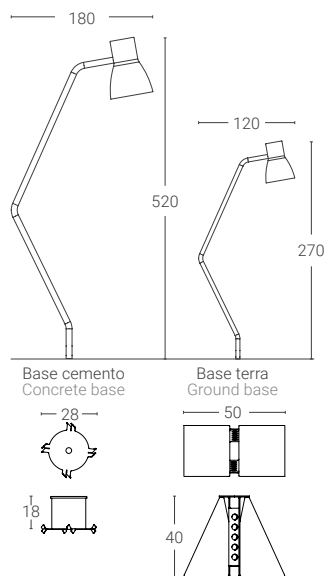

Finitura · Colour

Verniciata · Painted

120 x 270 **(120)**

1.232€

180 x 520 **(180)**

1.779€

Base cemento Concrete base

Base terra Ground base

120 x 270 **(120)**

219€

399€

180 x 520 **(180)**

362€

570€

Prezzi IVA esclusa · Prices excluding VAT; Colore non a catalogo: su richiesta · Colour not in the catalog: on request;
Altri colori a catalogo · Other colours in the catalog: +10%;

1 Versione · Version:

(PI) Pils senza base · Pils without base
(PC) Pils cemento · Pils concrete
(PT) Pils terra · Pils floor

4 Finiture · Colours:

NX | BX

Finiture disponibili solo in versione opaca
Finishes available only in matt version

Controllo mediante DALI, 0-10V,1-10V
Control by DALI, 0-10V, 1-10V

Driver IP67 incluso inserito nell'apparecchio
IP65 driver included inserted in the device

Ottica per grande interdistanza tra pali.
Ideale per percorsi pedonali, parchi e
strade residenziali (EN13201- classe P).
Optics for great interdistance between
poles. Ideal for pedestrian routes, parks
and residential roads (EN13201 - class P).

Sistema Ragi

by Franco Zavarise

Sospensione · Suspension

Il sistema RAGI è caratterizzato da più cavi coassiali in PVC semi-opaco di colore nero che, partendo dal rosone, alimentano ogni singolo paralume. Gli apparecchi utilizzabili nel sistema RAGI includono sorgenti LED ad alta potenza; il funzionamento è assicurato da un driver di corrente inserito nel rosone. È possibile utilizzare combinazioni di Bull e Mark o, in alternativa, di Nox e Vox in uno stesso sistema Ragi; disponibile nelle versioni radiale e angolare a seconda della posizione del rosone

Materiale · Material:

Rosone in ferro o ottone, cavi in PVC nero o bianco.
Iron or brass ceiling rose, black or white PVC cable.

**Vedi tabella finiture ottone.
**See brass finishes chart.

The RAGI system is characterized by several coaxial cables in semi-opaque black PVC which, starting from the ceiling rose, feed each individual shade. The devices that can be used in the RAGI system include high-power LED sources; operation is ensured by a current driver inserted in the rose. It is possible to use combinations of Bull and Mark or, alternatively, of Nox and Vox in the same Ragi system; available in radial and angular versions depending on the position of the rose.

Finiture · Colours:

Il colore del rosone e del supporto a parete sono coordinati con quello dei paralumi scelti. Le finiture disponibili sono quelle caratteristiche di ogni paralume. Per il dettaglio si rimanda alla relativa pagina di catalogo. · The colour of the ceiling rose and the wall support are coordinated with the colour of the chosen lampshades. The available finishes are those characteristic of each lampshade. For details, please refer to the relevant catalogue page.

Versione Radiale · Radial version

Versione Angolare · Angular version

Supporto per cavo · Cable support

Paralumi disponibili Available lampshades