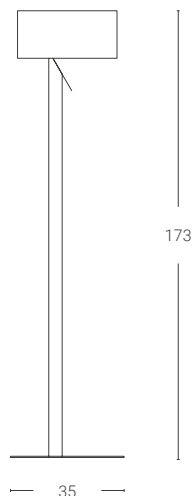

4 Finiture · Colours:

NX | BX | LC | VJ

Finiture disponibili solo in versione opaca
Finishes available only in matt version

Alimentatore e sistema ON/OFF/dimming touch inclusi inseriti nell'apparecchio.
Power supply and ON/OFF/dimming touch system included inserted in the device

Dimensione Dimension (cm)	Sorgente luminosa Light source	Finitura · Colour Verniciata · Painted
35 x 173	LED 1x 9W + LED 1x 6,5W Piantana a luce diretta/indiretta dimmerabile mediante sensore touch. Direct/indirect light floor lamp dimmable via touch sensor.	1.166€
	3 x E27 Piantana a luce diretta/indiretta Direct indirect light floor lamp	482€

Prezzi IVA esclusa · Prices excluding VAT; Colore non a catalogo: su richiesta · Colour not in the catalog: on request; Altri colori a catalogo · Other colours in the catalog: +10%; Rosa quarzo · Quartz pink : +15%

ZERO 2 by Franco Zavarise

Sospensione · Suspension

Caratterizzato da un unico cavo coassiale in PVC semi-opaco nero che compone una linea continua tra le varie sorgenti di luce, può essere composto con quattro paralumi: Bull, Mark, Nox e Vox. È possibile utilizzare combinazioni di Bull e Mark o, in alternativa, di Nox e Vox in uno stesso sistema con un unico cavo coassiale. Ogni rosone permette di montare al massimo 10 corpi illuminanti per Bull e Mark, 3 per Nox e Vox e massimo 30 metri lineari di cavo coassiale. In caso di composizioni miste, sarà necessario utilizzare più rosone.

Characterised by a single coaxial semi-opaque black PVC cable that makes up a continuous line between the various light sources, it can be composed by four different lampshades: Bull, Mark, Nox and Vox. It is possible to use combinations of Bull and Mark or, alternatively, of Nox and Vox in the same ZERO2 system, with a single coaxial cable. Each ceiling rose allows to mount at most 10 lighting fixtures for Bull and Mark, 3 for Nox and Vox and maximum 30 linear meters of coaxial cable. While mixing compositions, it would be necessary to use more canopies.

Materiale · Material:

Rosone in ferro e ottone, cavi in PVC
Iron and brass ceiling rose, PVC cables