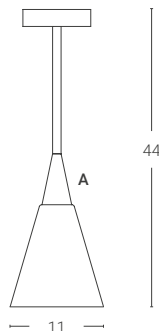

4 Finiture dettaglio A · Colour of the detail A:

NX | BX | RX | CR | SA | BC | BS

Lampada sempre verniciata in bianco opaco RAL 9010; personalizzabile solo del dettaglio A con le finiture indicate nel punto 4
The lamp is matt white RAL 9010 painted. Detail "A" can be customized with different colors (see point 4).

Batterie e cavo USB-C incluso. Le batterie hanno una durata di 5 giorni a lampada spenta, dopodiché è necessaria la ricarica dell'apparecchio · Battery and USB-C cable included. Lamp off battery life: 5 days, after which it is necessary to recharge the device.

Caricabatteria non incluso
Charger not included

Dimensione

Dimension (cm)

11 x 44

Prezzi IVA esclusa · Prices excluding VAT; Colore non a catalogo: su richiesta · Colour not in the catalog: on request;
Altri colori a catalogo · Other colours in the catalog: +10%; Rosa quarzo · Quartz pink : +15%

Finiture · Colours

Verniciata · Painted

241€

Ottone · Brass

418€