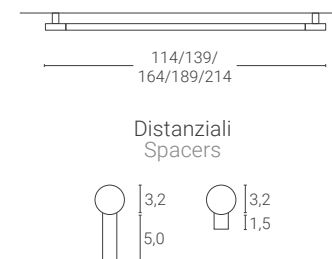

Dimensione 3 Dimension (cm)	Sorgente luminosa Light source	Finiture · Colours	
			Verniciata Painted
			Ottone** Brass**
114 cm (114)	LED 18W		293€
139 cm (139)	LED 23W		295€
164 cm (164)	LED 28W		336€
189 cm (189)	LED 33W		355€
214 cm (214)	LED 37W		378€

Prezzi IVA esclusa · Colore non a catalogo: su richiesta · Colour not in the catalog: on request; Altri colori a catalogo · Other colours in the catalog: +10%; Rosa quarzo · Quartz pink : +15%

Versione outdoor · Outdoor version

Dimensione 3 Dimension (cm)	Sorgente luminosa Light source	Finiture · Colours	
			Verniciata Painted
			Ottone Brass
114 cm (114)	LED 14W		314€
139 cm (139)	LED 17,5W		316€
164 cm (164)	LED 20W		365€
189 cm (189)	LED 23W		392€
214 cm (214)	LED 26W		420€

· Colore non a catalogo: su richiesta · Colour not in the catalog: on request; Altri colori a catalogo · Other colours in the catalog: +10%; Rosa quarzo · Quartz pink : +15%

Alimentatore · Power supply

Remoto ON/OFF remote power supply	48€
Remoto DALI/PUSH · DALI/PUSH remote power supply	73€

Alimentatore fornito solo a richiesta. L'alimentatore deve essere montato in ambienti interni
Power supply provided on request only. The power supply unit must be mounted indoors.