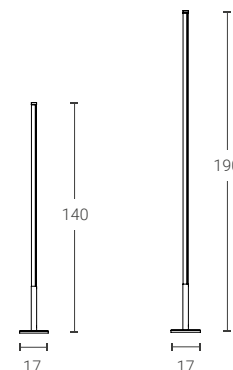

Cantiere by Alberto Ghirardello

Outdoor terra · Outdoor floor

1 PX 56X **4** XX X L M X 3 **11** O

Materiale · Material:
Ferro, metacrilato · Iron, methacrylate

Sorgente luminosa LED · LED Light source:
LED 1 x 32W 230V 3000K 3950Lm Energy class A

4 Finiture · Colours:

NX | BX | MX | UX

11 Dimmerazione · Dimming:

(O) ON/OFF
(D) DALI/PUSH

Finiture disponibili solo in versione opaca
Finishes available only in matt version

Driver incluso inserito nell'apparecchio
Driver included inserted in the device

Versione DALI/PUSH fornita con cavo 5 poli (L+N+T+DA+DA) per cablaggio a sistema domotico dell'edificio o pulsante a parete. Spina non prevista.
DALI/PUSH version supplied with 5-pole cable (L+N+PE+DA+DA) for building home automation system wiring or wall push button wiring. Plug not provided.

Classe di isolamento IP65
Protection class IP65

Versione 1 Version	Sorgente luminosa Light source	Finiture · Colours	
		Verniciata Painted	Ruggine Rust finish
Con griglia With grid (CG)	LED 32W - ON/OFF	1.198€	1.273€
	LED 32W - DALI/PUSH	1.328€	1.403€
Senza griglia Without grid	LED 32W - ON/OFF	1.067€	1.140€
(CA)	LED 32W - DALI/PUSH	1.197€	1.269€

Prezzi IVA esclusa · Prices excluding VAT; Colore non a catalogo: su richiesta · Colour not in the catalog: on request;
Altri colori a catalogo · Other colours in the catalog: +10%; Rosa quarzo · Quartz pink : +15%

Cantiere by Alberto Ghirardello

Outdoor parete o plafoniera · Outdoor wall or ceiling light

CG WX 51X **4** XX X L M X 3 **11** O

Materiale · Material:
Ferro, metacrilato · Iron, methacrylate

Sorgente luminosa LED · LED Light source:
LED 1 x 32W 230V 3000K 3950Lm Energy class A

4 Finiture · Colours:

NX | BX | MX | UX

Finiture disponibili solo in versione opaca
Finishes available only in matt version

11 Dimmerazione · Dimming:

(O) ON/OFF
(D) DALI/PUSH