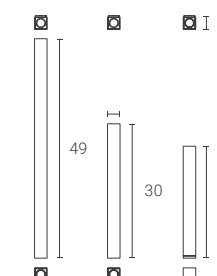

Dimensione 3
Dimension (cm)

25 cm **(50X)**

30 cm **(80X)**

49 cm **(125)**

Sorgente luminosa
Light source

LED 4,9W DALI

LED 4,9W DALI

LED 4,9W DALI

Tipo diEmissione 8
Emission

Monoemissione ·
Single emission **(M)**

Biemissione ·
Dual emission **(B)**

Biemissione ·
Dual emission **(B)**

Finiture · Colours

Verniciata
Painted

173 €

213 €

226 €

Ottone
Brass

250 €

253 €

271 €

Prezzi IVA esclusa · Prices excluding VAT; Colore non a catalogo: su richiesta · Colour not in the catalog: on request;
Altri colori a catalogo · Other colours in the catalog: +10%