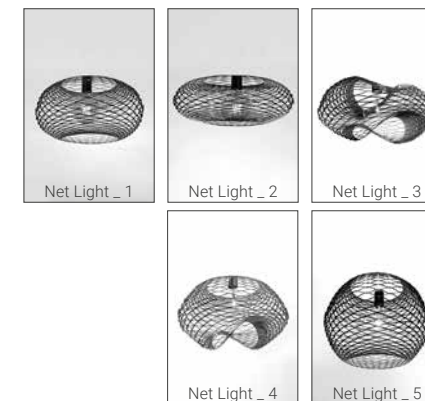

4 Finiture · Colours:

NX | BX | AG | CR | OR

Finiture disponibili solo in versione opaca
Finishes available only in matt version

*Finitura disponibili solo in versione lucida
*Finishes available only in glossy version

Nelle versioni terra e tavolo con cupole a finitura cromo e oro la base è disponibile solo in nero opaco - RAL 9005.
For floor and table version with chrome and gold finish domes the base is available only in matt black - RAL 9005.

Dimensioni: Ø33 cm altezza 40 cm
(variabili a seconda della forma).
Dimensions: Ø33 cm height 40 cm
(variable dimensions depending on the shape)

Dim. (cm)

Versioni 5 Version

Finiture · Colours

	Verniciata Painted	Cromata* Chrome*	Oro* Gold*
Ø33 (NL1), (NL2), (NL3), (NL4), (NL5)	424€	525€	597€

Prezzi IVA esclusa · Prices excluding VAT; Colore non a catalogo: su richiesta · Colour not in the catalog: on request;
Altri colori a catalogo · Other colours in the catalog: +10%