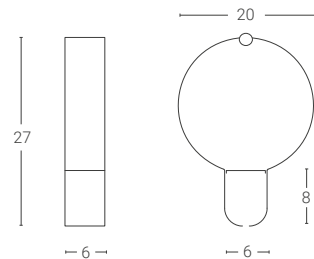

5 Finiture del dettaglio:
Details Colours:

NX | BX | RX | IX | TP | VJ | VS | LC

Finiture disponibili solo in versione opaca
Finishes available only in matt version

Cavo rayon white: 150 cm
White rayon cable: 150 cm

Lampadina non dimmerabile inclusa.
Not dimmable bulb included.

Dimensione
Dimension (cm)

27 x 20

Prezzi IVA esclusa · Prices excluding VAT; Colore non a catalogo: su richiesta · Colour not in the catalog: on request;
Altri colori a catalogo · Other colours in the catalog: +10%; Rosa quarzo · Quartz pink : +15%

Finitura · Colour

Verniciata · Painted

144€