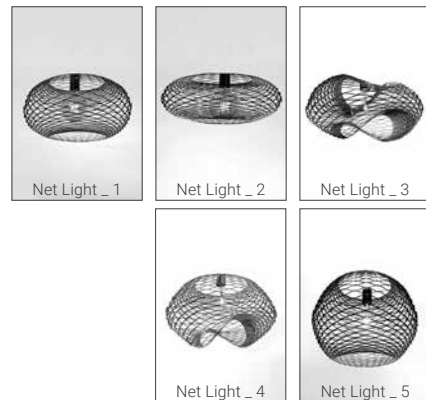

Net by Paolo Ulian

Terra · Floor

NT PX 50X **4** **5** N E M X X O I

Materiale · Material:
Ferro · Iron

Sorgente luminosa · Light source:
Attacco E27 (lampadina esclusa)
{A++ → E} Max 70W
Lampholder E27 (bulb not included)
{A++ → E} Max 70W

4 Finiture · Colours:

NX | BX | AG | CR | OR

Finiture disponibili solo in versione opaca
Finishes available only in matt version

*Finitura disponibili solo in versione lucida
*Finishes available only in glossy version

Nelle versioni terra e tavolo con cupole a finitura cromo e oro la base è disponibile solo in nero opaco - RAL 9005.
For floor and table version with chrome and gold finish domes the base is available only in matt black - RAL 9005.

Dimensioni: Ø50 cm altezza 170 cm (variabili a seconda della forma).
Dimensions: Ø50 cm height 170 cm (variable dimensions depending on the shape)

Dim. (cm)	Versioni 5 Version	Finiture · Colours		
		Verniciata Painted	Cromata* Chrome*	Oro* Gold*
Ø50	(NL1), (NL2), (NL3), (NL4), (NL5)	571€	712€	760€

Prezzi IVA esclusa · Prices excluding VAT; Colore non a catalogo: su richiesta · Colour not in the catalog: on request;
Altri colori a catalogo · Other colours in the catalog: +10%

Nino Plafone by Franco Zavarise

Plafone · Ceiling

1 CX X25 **4** XXXLM63DI

Materiale · Material:
Ottone/alluminio/ferro · Brass/aluminum/iron

Sorgente luminosa LED · LED Light source:
LED 1x2,7W 206 lm 3000k DALI

1 Prodotto · Product:

(NQ) Nino quadrato · Nino square
(NR) Nino rotondo · Nino round

4 Finiture · Colours:

NX | BX | OB | ON

Finiture disponibili solo in versione opaca
Finishes available only in matt version

Driver per installazione remota incluso nel prezzo
Driver for remote installation included in the price