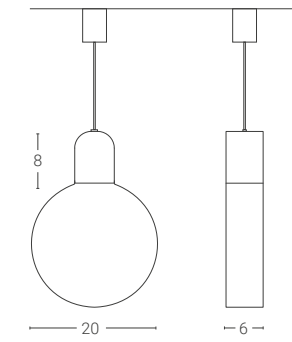

Soda by Franco Zavarise

Sospensione · Suspension

SO SX 36X **4** **5** **P** **7** M X X O I

Materiale · Material:
Ferro · Iron

7 Sorgenti luminose · Light sources:

(E) Attacco E27 (lampadina esclusa) {A → E} Max 70W
Lampholder E27 (bulb not included) {A++ → E} Max 70W

Sorgente luminosa LED · LED Light source:

(L) LED 1 x 26W 230V 3000/4000K 3060Lm Energy Class A

4 Finiture · Colours:

NX | BX | LX

Finiture disponibili solo in versione opaca
Finishes available only in matt version

5 Finiture interne · Inside colours:

BX | FO | FA | FR

11 Dimmerazione · Dimming:

(O) ON/OFF
(D) DALI/PUSH solo per versione LED · Only for LED version

Cavo PVC nero: 150 cm
Black PVC cable: 150 cm

Dim. rosone: Ø10 cm altezza 6 cm
Ceiling rose dim.: Ø10 cm height 6 cm

Driver incluso inserito nel rosone
Driver included inserted in the ceiling rose

Le dimensioni del rosone nella variante DALI/PUSH possono essere diverse.
The dimensions of the ceiling rose in DALI/PUSH variant can be different.

Sorg. lumin.
Light source

Finiture · Colours

	Verniciata Painted	Bicolore Two colours	Verniciata + interno foglia Painted + inside leaf	Blu di lamin. Iron blue	Blu di lamin. + interno foglia Iron blue + inside leaf	Blu di lamin + interno verniciato Iron blue + inside painted
E27	376€	494€	464€	461€	576€	688€
LED 1X 26W ON/OFF	695€	813€	783€	780€	894€	1.005€
LED 1X 26W DALI/PUSH	747€	865€	835€	832€	946€	1.057€

Prezzi IVA esclusa · Prices excluding VAT; Colore non a catalogo: su richiesta · Colour not in the catalog: on request;
Altri colori a catalogo · Other colours in the catalog: +10%; Rosa quarzo · Quartz pink : +15%

5 Finiture del dettaglio:
Details Colours:

**NX | BX | RX | IX | TP | VJ | VS
| LC**

Finiture disponibili solo in versione opaca
Finishes available only in matt version

Cavo rayon bianco: 150 cm
White rayon cable: 150 cm