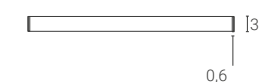

A partire dal Ø200 cm Rings è diviso in due parti · From Ø200 cm the Rings is divided into two parts.