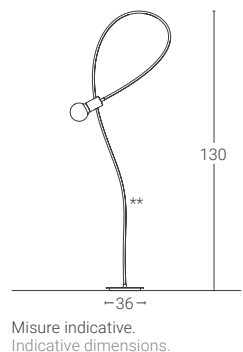

Misure indicative.
Indicative dimensions.

4 Finiture · Colours:

SA | BC | BS | FM

Finiture disponibili solo in versione opaca
Finishes available only in matt version

*Vedi tabella finiture ottone.
Non disponibile in ottone spazzolato.
*See brass finishes chart.
Not available in brushed brass.

**Il tubo della lampada è disponibile solo in
finitura ramata.
** The lamp tube is only available in a
copper finish.

Dimensione

Dimension (cm)

36 x 130

Prezzi IVA esclusa · Prices excluding VAT; Colore non a catalogo: su richiesta · Colour not in the catalog: on request;
Altri colori a catalogo · Other colours in the catalog: +10%; Rosa quarzo · Quartz pink : +15%

Finiture · Colours

Ottone* · Brass*

239€