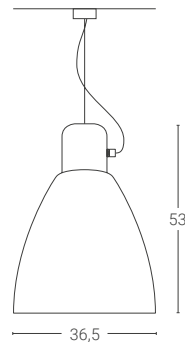

4 Finiture · Colours:

NX | BX | LX

Finiture disponibili solo in versione opaca
Finishes available only in matt version

5 Finiture interne · Inside colours:

BX | FO | FA | FR

11 Dimmerazione · Dimming:

(O) ON/OFF
(D) DALI/PUSH solo per versione LED · Only for LED version

Cavo PVC nero: 150 cm
Black PVC cable: 150 cm

Dim. rosone: Ø10 cm altezza 6 cm
Ceiling rose dim.: Ø10 cm height 6 cm

Driver incluso inserito nel rosone
Driver included inserted in the ceiling rose

Le dimensioni del rosone nella variante DALI/PUSH possono essere diverse.
The dimensions of the ceiling rose in DALI/PUSH variant can be different.

Sorg. lumin.
Light source

Finiture · Colours

	Verniciata Painted	Bicolore Two colours	Verniciata + interno foglia Painted + inside leaf	Blu di lamin. Iron blue	Blu di lamin. + interno foglia Iron blue + inside leaf	Blu di lamin + interno verniciato Iron blue + inside painted
E27	376€	494€	464€	461€	576€	688€
LED 1X 26W ON/OFF	695€	813€	783€	780€	894€	1.005€
LED 1X 26W DALI/PUSH	747€	865€	835€	832€	946€	1.057€

Prezzi IVA esclusa · Prices excluding VAT; Colore non a catalogo: su richiesta · Colour not in the catalog: on request;
Altri colori a catalogo · Other colours in the catalog: +10%; Rosa quarzo · Quartz pink : +15%