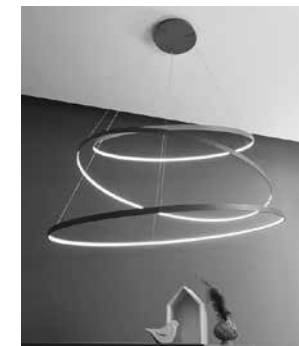

Sospensione orizzontale - Versione A

Horizontal suspension - A version

RI SA 3 4 XX X L M X 3 O I

A partire dal Ø200 cm Rings è diviso in due parti · From Ø200 cm the Rings is divided into two parts.

Dimensione rosone per Rings singolo
Ceiling rose dimensions of single Rings:
Ø 30, 40, 50, 65, 80 cm:
Ø 22 cm - h. 4 cm
Ø 115, 135, 145, 150, 190 cm:
Ø 30 cm - h. 4 cm

4 Finiture · Finishes: **NX | BX | AG | SA | BC | BS | FM**