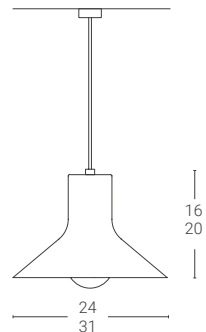

4 Finiture · Colours:

NX | BX | RX | LX | UX

Finiture disponibili solo in versione opaca
Finishes available only in matt version

Dim. rosone: Ø11,5 cm altezza 4 cm
Ceiling rose dim: Ø11,5 cm height 4 cm

Cavo rayon nero: 150 cm
Black rayon cable: 150 cm

Dim. (cm) 3	Sorgente luminosa · Light source	Finitura · Colour
Verniciata e Blu di laminazione e Ruggine Painted and Iron blue and Rust		
Ø24 (24X)	GU10	165€
	E27	163€
Ø31 (31X)	GU10	177€
	E27	175€

Prezzi IVA esclusa · Prices excluding VAT; Colore non a catalogo: su richiesta · Colour not in the catalog: on request;
Altri colori a catalogo · Other colours in the catalog: +10%; Rosa quarzo · Quartz pink : +15%