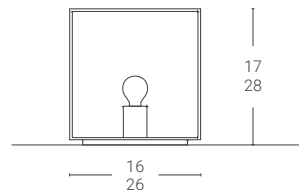

Box by Franco Zavarise

Tavolo · Table

BO TX **3** **4** XX X Q M X X O I

Materiale · Material:
Ferro · Iron

Sorgente luminosa · Light source:

Attacco E14 (lampadina esclusa) {A++ → E} Max 42W
Lampholder E14 (bulb not included) {A++ → E} Max 42W
Attacco E27 (lampadina esclusa) {A++ → E} Max 70W
Lampholder E27 (bulb not included) {A++ → E} Max 70W

4 Finiture · Colours:
NX | BX | LC | SH | VJ | AG

Finiture disponibili solo in versione opaca
Finishes available only in matt version

Dimensione 3 Dimension(cm)	Sorgente luminosa Light source	Finitura · Colour
Verniciata · Painted		
16 X 17 (16X)	E14	228€
26 X 28 (26X)	E27	262€

Prezzi IVA esclusa · Prices excluding VAT; Colore non a catalogo: su richiesta · Colour not in the catalog: on request;
Altri colori a catalogo · Other colours in the catalog: +10%; Rosa quarzo · Quartz pink : +15%

Box by Franco Zavarise

Libreria · Bookcase

BO MX 40X **4** XX X E M X X O I

Materiale · Material:
Ferro · Iron

Sorgente luminosa · Light source:

4 x Attacco E27 (lampadina esclusa) {A++ → E} Max 70W
4 x Attacco E27 (bulb not included) {A++ → E} Max 70W

4 Finiture · Colours:
NX | BX | LC | SH | VJ | AG

Finiture disponibili solo in versione opaca
Finishes available only in matt version

Dimensione Dimension(cm)	Finitura · Colour
Verniciata · Painted	
40 X 200	2.130€

Prezzi IVA esclusa · Prices excluding VAT; Colore non a catalogo: su richiesta · Colour not in the catalog: on request;
Altri colori a catalogo · Other colours in the catalog: +10%; Rosa quarzo · Quartz pink : +15%

Box by Franco Zavarise

Parete o plafoniera · Wall or ceiling light

BO WX **3** **4** XX X Q M X X O I

Materiale · Material:
Ferro · Iron

Sorgente luminosa · Light source: