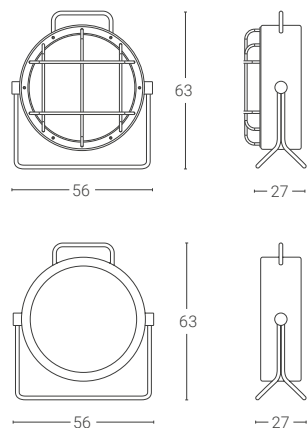

Cantiere by Alberto Ghirardello

Outdoor terra · Outdoor floor

1 PX 56X **4** XX X L M X 3 **11** O

Materiale · Material:
Ferro, metacrilato · Iron, methacrylate

Sorgente luminosa LED · LED Light source:
LED 1 x 32W 230V 3000K 3950Lm Energy class A

4 Finiture · Colours:

NX | BX | MX | UX

11 Dimmerazione · Dimming:

(O) ON/OFF
(D) DALI/PUSH

Finiture disponibili solo in versione opaca
Finishes available only in matt version

Driver incluso inserito nell'apparecchio
Driver included inserted in the device

Versione DALI/PUSH fornita con cavo 5 poli (L+N+T+DA+DA) per cablaggio a sistema domotico dell'edificio o pulsante a parete. Spina non prevista.
DALI/PUSH version supplied with 5-pole cable (L+N+PE+DA+DA) for building home automation system wiring or wall push button wiring. Plug not provided.

Classe di isolamento IP65
Protection class IP65

Versione 1 Version	Sorgente luminosa Light source	Finiture · Colours	
		Verniciata Painted	Ruggine Rust finish
Con griglia With grid (CG)	LED 32W - ON/OFF	1.198€	1.273€
	LED 32W - DALI/PUSH	1.328€	1.403€
Senza griglia Without grid	LED 32W - ON/OFF	1.067€	1.140€
(CA)	LED 32W - DALI/PUSH	1.197€	1.269€

Prezzi IVA esclusa · Prices excluding VAT; Colore non a catalogo: su richiesta · Colour not in the catalog: on request;
Altri colori a catalogo · Other colours in the catalog: +10%; Rosa quarzo · Quartz pink : +15%

Cantiere by Alberto Ghirardello

Outdoor parete o plafoniera · Outdoor wall or ceiling light

CG WX 51X **4** XX X L M X 3 **11** O

Materiale · Material:
Ferro, metacrilato · Iron, methacrylate

Sorgente luminosa LED · LED Light source:
LED 1 x 32W 230V 3000K 3950Lm Energy class A

4 Finiture · Colours:

NX | BX | MX | UX

Finiture disponibili solo in versione opaca
Finishes available only in matt version

11 Dimmerazione · Dimming:

(O) ON/OFF
(D) DALI/PUSH