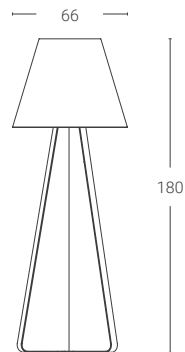

Etrè

by Alberto Caramello

ET WX 66X 4 XX N E M X X O I

Materiale · Material:
Ferro, metacrilato · Iron, methacrylate

Sorgente luminosa · Light source:
Attacco E27 (lampadina esclusa) {A++ -> E} Max 70W
Lampholder E27 (bulb not included) {A++ -> E} Max 70W