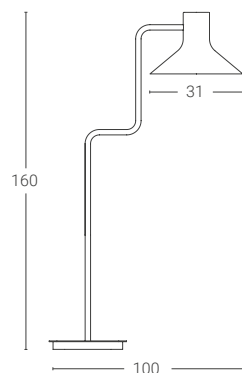

4 Finiture · Colours:

NX | BX | RX | LX

Disponibile nella versione monocolore e bicolore. Nella versione bicolore il paralume è solo RAL9010.
Available in one colour version and two colours. In the two colours version the lampshade is only RAL9010.

Finiture disponibili solo in versione opaca
Finishes available only in matt version

Dimensione Dimension (cm)	Sorgente luminosa Light source	Finitura · Colour
Verniciata e Blu di laminazione Painted and Iron blue		
100 x 160	GU10	620€
	E27	658€

Prezzi IVA esclusa · Prices excluding VAT; Colore non a catalogo: su richiesta · Colour not in the catalog: on request;
Altri colori a catalogo · Other colours in the catalog: +10%; Rosa quarzo · Quartz pink : +15%