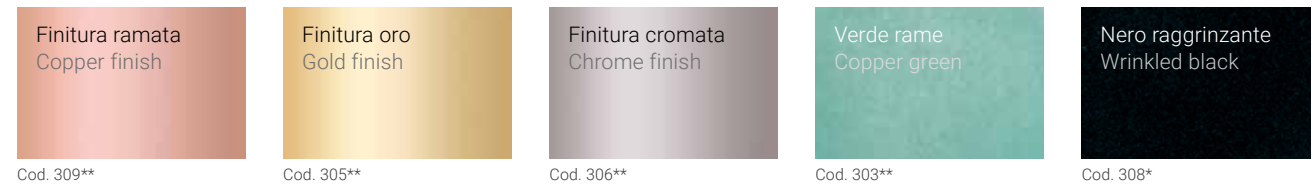

Photography:
_ Paolo Gamelli
_ Studio Fuoco

Print:
_ Tipografia Asolana

Art director:
_ Massimo Rosati

Release 2 _ Gennaio 2023

Finiture · Colours

Colori cavi in tessuto · Fabric cable colours

Finiture speciali · Special finishes