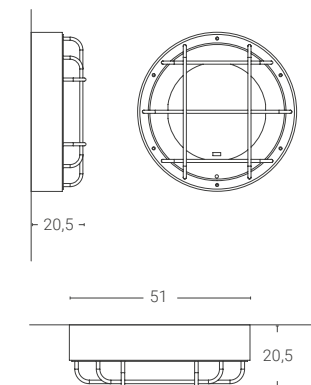

4 Finiture · Colours:

NX | BX | RX | LX

Finiture disponibili solo in versione opaca
Finishes available only in matt version

11 Dimmerazione · Dimming:

(O) ON/OFF
(D) DALI/PUSH

Driver incluso inserito nell'apparecchio
Driver included inserted in the device

Dimensione

Dimension (cm)

Sorgente luminosa

Light source

Finiture · Colours

Dimensione Dimension (cm)	Sorgente luminosa Light source	Finiture · Colours	
		Verniciata Painted	Blu di laminazione Iron blue
51 x 20,5	LED 32W - ON/OFF	724€	822€
	LED 32W - DALI/PUSH	837€	922€

Prezzi IVA esclusa · Prices excluding VAT; Colore non a catalogo: su richiesta · Colour not in the catalog: on request;
Altri colori a catalogo · Other colours in the catalog: +10%; Rosa quarzo · Quartz pink : +15%