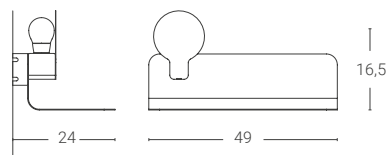

4 Finiture · Colours:

NX | BX

Finiture disponibili solo in versione opaca
Finishes available only in matt version

Cavo rayon nero: 100cm.
Black rayon cable: 100cm.

*Alimentatore per presa USB uscita 5V-1A incluso inserito nell'apparecchio.
*Power supply for USB output socket 5V-1A included inserted in the device.