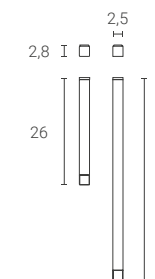

4 Finiture · Colours:
NX | BX | SA

Finiture disponibili solo in versione opaca
Finishes available only in matt version

Dimensione 3 Dimension (cm)	Sorgente luminosa Light source	Finiture · Colours	
		Verniciata Painted	Ottone Brass
26 cm (26X)	LED 4,9W DALI	193 €	193 €
50 cm (50X)	LED 4,9W DALI	240 €	240 €

Prezzi IVA esclusa · Prices excluding VAT; Colore non a catalogo: su richiesta · Colour not in the catalog: on request;
Altri colori a catalogo · Other colours in the catalog: +10%