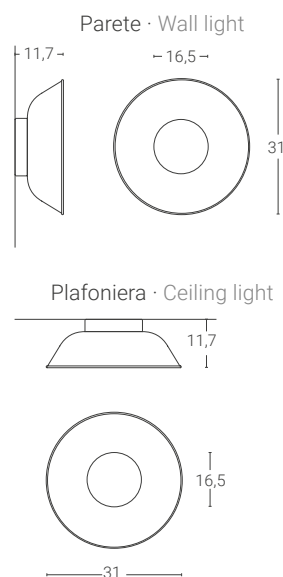

5 Finiture del disco centrale:

Central disc finishes:

NX | BX | SA | BC | BS | FM

Finiture interne: Il paralume è
sempre bianco RAL9010 sia
all'interno sia all'esterno.

Inside colours: The lampshade
is always white RAL9010 both
inside and outside.

Finiture disponibili solo in versione opaca
Finishes available only in matt version

Driver incluso inserito nell'apparecchio
Driver included inserted in the device

*Disco centrale: vedi tabella finiture ottone.
(Non disponibile in ottone spazzolato)

*Central disc: see brass finishes chart.
Not available in brushed brass

Dimensione Dimension (cm)	Sorgente luminosa Light source	Finiture · Colours	
		Verniciata · Painted	Ottone* · Brass*
Ø31 x 11,7	LED 1 x 17W - ON/OFF	272€	320€
Ø31 x 11,7	LED 1 x 17W - DALI/PUSH	306€	354€

Prezzi IVA esclusa · Prices excluding VAT; Colore non a catalogo: su richiesta · Colour not in the catalog: on request;
Altri colori a catalogo · Other colours in the catalog: +10%; Rosa quarzo · Quartz pink : +15%