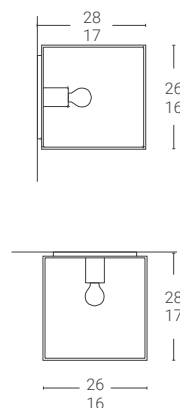

Box by Franco Zavarise

Parete o plafoniera · Wall or ceiling light

BO WX **3** **4** XX X Q M X X O I

Materiale · Material:
Ferro · Iron

Sorgente luminosa · Light source:

Attacco E14 (lampadina esclusa) {A++ → E} Max 42W
Lampholder E14 (bulb not included) {A++ → E} Max 42W
Attacco E27 (lampadina esclusa) {A++ → E} Max 70W
Lampholder E27 (bulb not included) {A++ → E} Max 70W