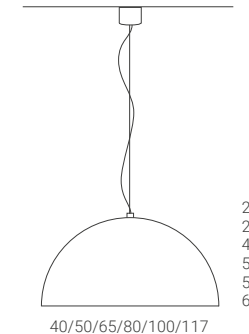

2 Modello · Model:

(SX) Sospensione · Suspension
(S3) Sospensione 3 (E27) luci solo per
versione 80/100/117 · 3 light (E27)
suspension only for 80/100/117 versions

4 Finiture · Colours:

NX | BX | QX | SH | LC | LX | UX

5 Finiture interne · Inside colours:

NX | BX | QX | SH* | LC* | LX | FO | FA | FR

Finiture disponibili solo in versione opaca
Finishes available only in matt version

*Disponibili solo in caso di paralume
monocolore · *Available only in case of
single-color lampshade

(L) Sorgente luminosa LED · LED Light source:

Ø40:

LED 1 x 26W 230V 3000K 1950Lm Energy Class A

Ø50/65 cm:

LED 1 x 28W 230V 3000K1950Lm Energy Class A

Ø80 cm:

LED 1 x 36W 230V 3000 3060Lm Energy Class A

Modello con sorgente luminosa 3 luci · 3 Light source model:

Ø80 cm:

3 x Attacco E27 (lampadine escluse) {A++ -> E} Max 105W

Versione con diffusore opale nella parte inferiore della cupola
3 x Lampholder E27 (bulbs not included) {A++ -> E} Max 105W

Version with opal diffuser in the lower part of the dome

Driver incluso inserito nel rosone
Driver included inserted in the ceiling rose

Cavo PVC trasparente: 150 cm
Transparent PVC cable: 150 cm

Dim. rosone: Ø10 cm altezza 6 cm
Ceiling rose dim.: Ø10 cm height 6 cm

Le dimensioni del rosone nella variante
DALI/PUSH possono essere diverse.
The dimensions of the ceiling rose in
DALI /PUSH variant can be different.

11 Dimmerazione · Dimming:

(O) ON/OFF
(D) DALI/PUSH solo per versione
LED · Only for LED version

Dim. 3 (cm)	Sorgente luminosa Light source	Finiture · Colours							
		Verniciata Painted	Bicolore Two colours	Verniciata + interno foglia Painted + inside leaf	Blu di lamin. Iron blue	Blu di lamin. + Interno verniciato Iron blue + inside painted	Blu di lamin. + Interno foglia Iron blue + leaf inside	Ruggine + interno verniciato Rust finish + inside painted	Ruggine + interno foglia Rust finish + inside leaf
Ø40 (40X)	E27	204€	300€	306€	259€	355€	386€	355€	453€
Ø50 (50X)	E27	232€	367€	337€	287€	424€	392€	443€	508€
Ø65 (65X)	E27	400€	565€	545€	--	--	--	--	--
Ø80 (80X)	E27	545€	738€	728€	--	--	--	--	--
Ø40 (40X)	LED 26W - ON/OFF	521€	664€	625€	578€	674€	682€	652€	750€
Ø50 (50X)	LED 28W - ON/OFF	529€	686€	655€	584€	721€	689€	739€	805€
Ø65 (65X)	LED 28W - ON/OFF	807€	972€	952€	--	--	--	--	--
Ø80 (80X)	LED 36W - ON/OFF	952€	1.167€	1.135€	--	--	--	--	--
Ø40 (40X)	LED 25W - DALI/PUSH	573€	716€	677€	629€	726€	734€	704€	802€
Ø50 (50X)	LED 28W - DALI/PUSH	581€	738€	706€	636€	772€	740€	791€	857€
Ø65 (65X)	LED 28W - DALI/PUSH	859€	1.024€	1.003€	--	--	--	--	--
Ø80 (80X)	LED 36W - DALI/PUSH	1.002€	1.219€	1.187€	--	--	--	--	--
Ø80 (80X)	3 X E27	816€	1.010€	--	--	--	--	--	--
Ø100 (100)	3 X E27	989€	1.274€	--	--	--	--	--	--
Ø117 (117)	3 X E27	1.371€	1.740€	--	--	--	--	--	--

Prezzi IVA esclusa · Prices excluding VAT; Colore non a catalogo: su richiesta · Colour not in the catalog: on request;
Altri colori a catalogo · Other colours in the catalog: +10%