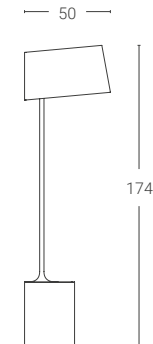

**Vengono applicate al paralume e allo stelo. Il colore dello stelo corrisponde sempre al colore esterno del paralume.

**They are applied to the lampshade and the stalk. The colour of the stem matches always with the outside color of the lampshade.

5 Finiture interne · Inside colours:

BX | FO | FA | FR | CX* | SH* | VS*

*Disponibili solo in caso di paralume monocolore
*Available only in case of single-color lampshade

Finitura della base 3

Base finish

Finiture del paralume · Lampshade finishes

Base finish	Paralume verniciato monocolore Single colour painted lampshade	Paralume bicolore Lampshade with two colours	Paralume verniciato + interno foglia Lampshade painted + inside leaf
A: Ecomalta® Grana fine (XEL) A: Ecomalta® Thin grain	861€	1.128€	1.055€
B: legno (XWD) B: wood	972€	1.239€	1.166€
C: marmo Breccia Paradiso (XBP) C: Breccia Paradiso marble	1.964€	2.230€	2.157€
C: marmo Crema Olimpia (XCO) C: Crema Olimpia marble	2.085€	2.351€	2.278€
C: marmo Black&Gold (XBG) C: Black&Gold marble	2.157€	2.423€	2.351€
D: ottone spazzolato (XSP) D: brushed brass	964€	1.230€	1.157€
E: verniciata (stesso colore paralume) E: painted (same lampshade color)	658€	924€	851€
(NX | BX | CX | SH | VS)			
E: foglia oro/ argento/ rame E: gold/ silver/ copper leaf	818€	1.085€	1.012€
(XFO | XFA | XFR)			
E: Ruggine o Blu di laminazione E: Rust finish or Iron blue	716€	982€	910€
(XUX | XLX)			

Prezzi IVA esclusa · Prices excluding VAT; Colore non a catalogo: su richiesta · Colour not in the catalog: on request;
Altri colori a catalogo · Other colours in the catalog: +10%; Rosa quarzo · Quartz pink : +15%

Associazione tra finiture della base e finiture esterne del paralume

Combining base finishes and lampshade exterior finishes

Finitura della base

Base finish

4 Finiture esterne del paralume · Lampshade exterior finishes

A	RAL 9010 (BX)	RAL 9005 (NX)		
B	RAL 9010 (BX)	RAL 9005 (NX)	Effetto corten 222 (CX) Corten effect 222	
C	RAL 9010 (BX)	RAL 9005 (NX)	Sahara 227 (SH)	Verde salvia 224 (VS) Sage green 224
D	RAL 9010 (BX)	RAL 9005 (NX)		
E	RAL 9010 (BX)	RAL 9005 (NX)		

Finiture disponibili solo in versione opaca
Finishes available only in matt version