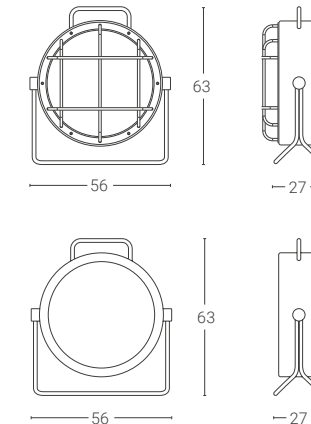

Bull

by Franco Zavarise

Sospensione · Suspension

BU **2 3 4** XX P L M 4 3 **11** I

Materiale · Material:

Ferro o ottone (solo per versione power)
Iron or brass (only for power version)

Sorgente luminosa LED · LED Light source:

LED 1 x 1,5W 230V 3000K 137Lm CRI>80 Energy Class A
LED 1 x 4W 230V 2700K/3000K 380Lm CRI>90 Energy Class A
Sistema ottico in vetro · Glass optical system

2 Modello · Model:

(BU) Bull
(BP) Bull Power

4 Finiture · Colours:

NX | BX | SH | LC | VJ | AG | QX | SA* | BC* | BS* | FM*

Finiture disponibili solo in versione opaca
Finishes available only in matt version

*Disponibile solo per versione power
*Available only for power version

11 Dimmerazione · Dimming:

(O) ON/OFF
(D) DALI/PUSH (solo Bull Power)

Driver incluso inserito nel rosone
Driver included inserted in the ceiling rose

Cavo coassiale PVC nero: 150 cm
Black coaxial PVC cable: 150 cm

Dim. rosone: Ø6 cm altezza 12 cm
Ceiling rose dim.: Ø6 cm height 12 cm

Le dimensioni del rosone nella variante DALI/PUSH possono essere diverse.
The dimensions of the ceiling rose in DALI /PUSH variant can be different.