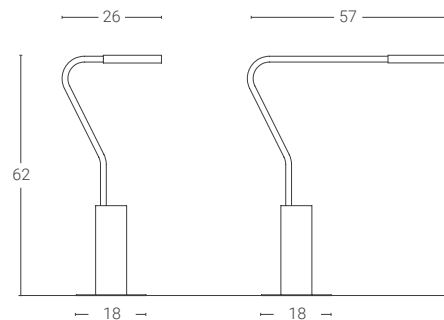

4 Finiture base e disco: Base and disc colours:

NX | BX | FX | LC | SH | AG

Finiture disponibili solo in versione opaca
Finishes available only in matt version

Nella variante ottone, base e disco sono disponibili solo in RAL 9010 e RAL 9005 opachi · For brass version, disc and ring are available only in RAL 9010 and RAL 9005 matt version.

Driver dimmerabile DALI/PUSH incluso inserito nell'apparecchio. Versione PUSH con pulsante on/off/dimming inserito nella base. Versione DALI/PUSH fornita con cavo 5 poli (L+N+T+DA+DA) per cablaggio a sistema domotico dell'edificio (DALI) o pulsante a parete (PUSH). Spina non prevista. DALI/PUSH dimmable driver included inserted in the device. PUSH version with on/off/dimming button inserted in the base. DALI/PUSH version supplied with 5-pole cable (L+N+PE+DA+DA) for building home automation system wiring (DALI) or wall push button wiring (PUSH). Plug not provided.

Specificare la versione desiderata in fase d'ordine.
Please specify the desired version when ordering.

Dim. **3** Dim. (cm)

Sorgente luminosa
Light source

57 x 62 **(57X)**

1x 18,5W
PUSH

Versione A: braccio verniciato
A Version: painted arm
(NX | BX | FX | LC | SH | AG)

580€

Finiture · Colours **5**

Versione B: braccio in ottone satinato
B Version: satin brass arm
(SA | BC | BS)

604€

Prezzi IVA esclusa · Prices excluding VAT; Colore non a catalogo: su richiesta · Colour not in the catalog: on request; Altri colori a catalogo · Other colours in the catalog: +10%; Rosa quarzo · Quartz pink : +15%