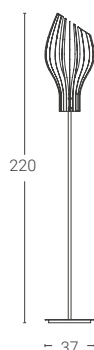

4 Finiture · Colours:

NX | BX | BC | BS

Finiture disponibili solo in versione opaca
Finishes available only in matt version

*Disponibile solo in ottone brunito chiaro ed ottone brunito scuro.
*Available only in light burnished brass and dark burnished brass.

3 Dimensione

Dimension (cm)

Finiture · Colours

	Verniciata · Painted	Ottone* · Brass*
37 x 220	889€	1.560€

Prezzi IVA esclusa · Prices excluding VAT; Colore non a catalogo: su richiesta · Colour not in the catalog: on request;
Altri colori a catalogo · Other colours in the catalog: +10%; Rosa quarzo · Quartz pink : +15%