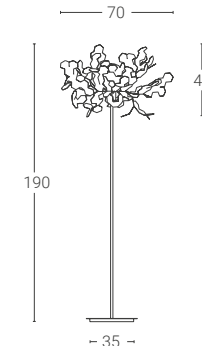

Amedeo

by Franco Zavarise

Parete · Wall light

AM WX 20X **4** **5** P Q M X X O I

Materiale · Material:
Ferro · Iron

Sorgente luminosa · Light source:
Attacco E14 (lampadina esclusa) {A++ → E} Max 42W
Lampholder E14 (bulb not included) {A++ → E} Max 42W

4 Finiture · Colours:

NX | BX | QX | SH | LC

5 Finiture interne ·
Inside colours:

**NX | BX | QX | SH* | LC* | FO
| FA | FR**

Finiture disponibili solo in versione opaca
Finishes available only in matt version

*Disponibili solo in caso di paralume
monocolore · *Available only in case of
single-color lampshade

Dimensione
Dimension (cm)

Finiture · Colours

Dimensione Dimension (cm)	Verniciata Painted	Bicolore Two colours	Verniciata + interno foglia Painted + inside leaf
20 x 25	138€	186€	234€

Prezzi IVA esclusa · Prices excluding VAT; Colore non a catalogo: su richiesta · Colour not in the catalog: on request;
Altri colori a catalogo · Other colours in the catalog: +10%

Andromeda

by Paolo Ulian

Sospensione · Suspension

AN **2** **3** **4** XX X E M X X O I

Materiale · Material:
Ferro, alluminio, ottone · Iron, aluminium, brass

Sorgente luminosa · Light source:
Attacco E27 (lampadina esclusa) {A++ → E} Max 105W
Lampholder E27 (bulb not included) {A++ → E} Max 105W

2 Modello con sorgenti luminose multiple · Multiple Light source model:
(S3) 3 x Attacco E27 (lampadine escluse) {A++ → E} · 3 x Lampholder E27 (bulbs not included) {A++ → E}
(S5) 5 x Attacco E27 (lampadine escluse) {A++ → E} · 3 x Lampholder E27 (bulbs not included) {A++ → E}

4 Finiture · Colours:

NX | BX | SA | SP

Finiture disponibili solo in versione opaca
Finishes available only in matt version

Dim. rosone: Ø22 cm altezza 4 cm
Ceiling rose dim.: Ø22 cm height 4 cm

Disponibile solo spazzolata o satinata
Available only brushed or satin finish

Cavo PVC trasparente: 150 cm
Transparent PVC cable: 150 cm