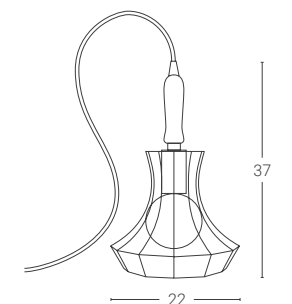

4 Finiture · Colours:

BX* | NZ* | CR

*Finiture disponibili solo in versione opaca
*Finishes available only in matt version

Cavo rayon nero: 300 cm
Black rayon cable: 300 cm

Dimensione Dimension (cm)	Finiture · Colours	
	Verniciata Painted	Cromata Chrome
22 x 37	200€	201€

Prezzi IVA esclusa · Prices excluding VAT; Colore non a catalogo: su richiesta · Colour not in the catalog: on request;
Altri colori a catalogo · Other colours in the catalog: +10%