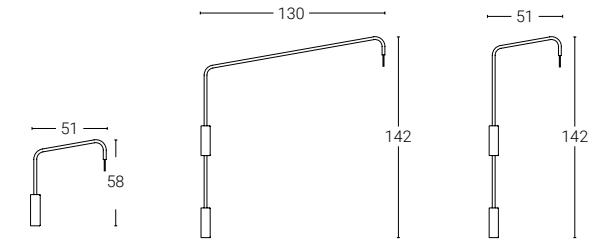

Paralume su cavo · Lampshade on cable: lunghezza libera standard del cavo: 50cm
Standard free cable length: 50cm

Paralume fisso · Fixed lampshade

Paralume su cavo · Lampshade on cable

Dimensione **3**

Dimension (cm)