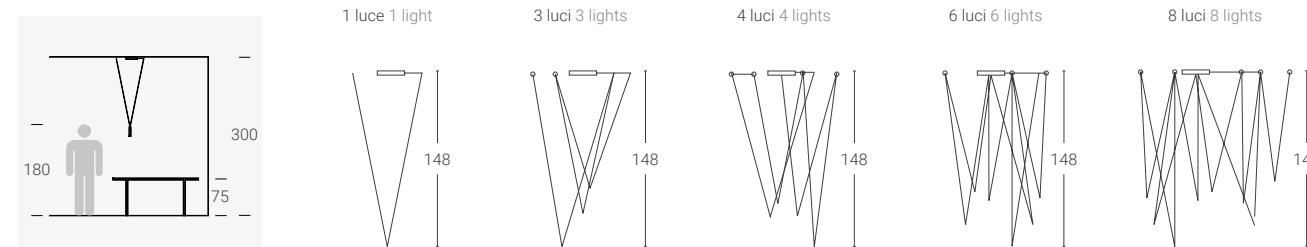

Esempi di sistema standard · Examples of standard systems

Il sistema è componibile e personalizzabile secondo il seguente schema. (Consultare il sito web per il configuratore automatico)
Modular and customizable system according to the scheme. (Refer to the website for the automatic configurator)

Paralumi · Lampshades

Rosone · Ceiling rose

ON/OFF DALI/PUSH

Supporti · Supports

Supporto per cavo da fissare al soffitto
Holder for cable for ceiling fix
Dim. 2,5 x 2,5 cm

Cavi · Cables

Composizioni di 1, 3, 4, 6, 8 paralumi
Compositions of 1, 3, 4, 6, 8 lampshades