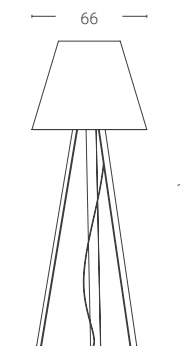

Etrè by Alberto Caramello

Terra · Floor

ET PX 66X **4** XX N E M X X O I

Materiale · Material:
Ferro, metacrilato · Iron, methacrylate

Sorgente luminosa · Light source:
Attacco E27 (lampadina esclusa) {A++ -> E} Max 70W
Lampholder E27 (bulb not included) {A++ -> E} Max 70W