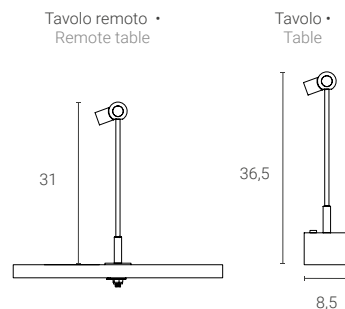

Tavolo · Table

1 2 X25 **4** XX X L M 6 3 D I

Materiale · Material:
Ottone/alluminio/ferro · Brass/aluminum/iron
Sorgente luminosa LED · LED Light source:
LED 1x2,7W 206 lm 3000k PUSH

1 Prodotto · Product: