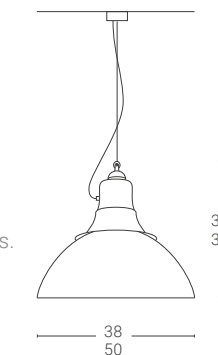

4 Finiture · Colours:

NX | BX | DG | AS

Finiture disponibili solo in versione opaca
Finishes available only in matt version

Cavo pvc nero: 150 cm
Black pvccable: 150 cm

Dim. rosone: Ø10 cm altezza 6 cm
Ceiling rose dim.: Ø10 cm height 6 cm

Dimensione 3 Dimension (cm)	Finiture · Colours	
	Verniciata · Painted	Satinato · Satined
38 x 37 (38X)	336€	361€
50 x 39 (50X)	380€	426€

Prezzi IVA esclusa · Prices excluding VAT; Colore non a catalogo: su richiesta · Colour not in the catalog: on request;
Altri colori a catalogo · Other colours in the catalog: +10%; Rosa quarzo · Quartz pink : +15%